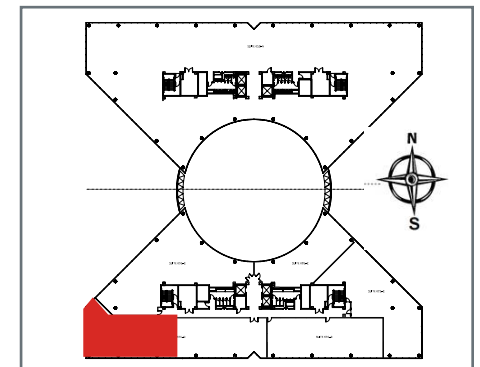

Floor legend