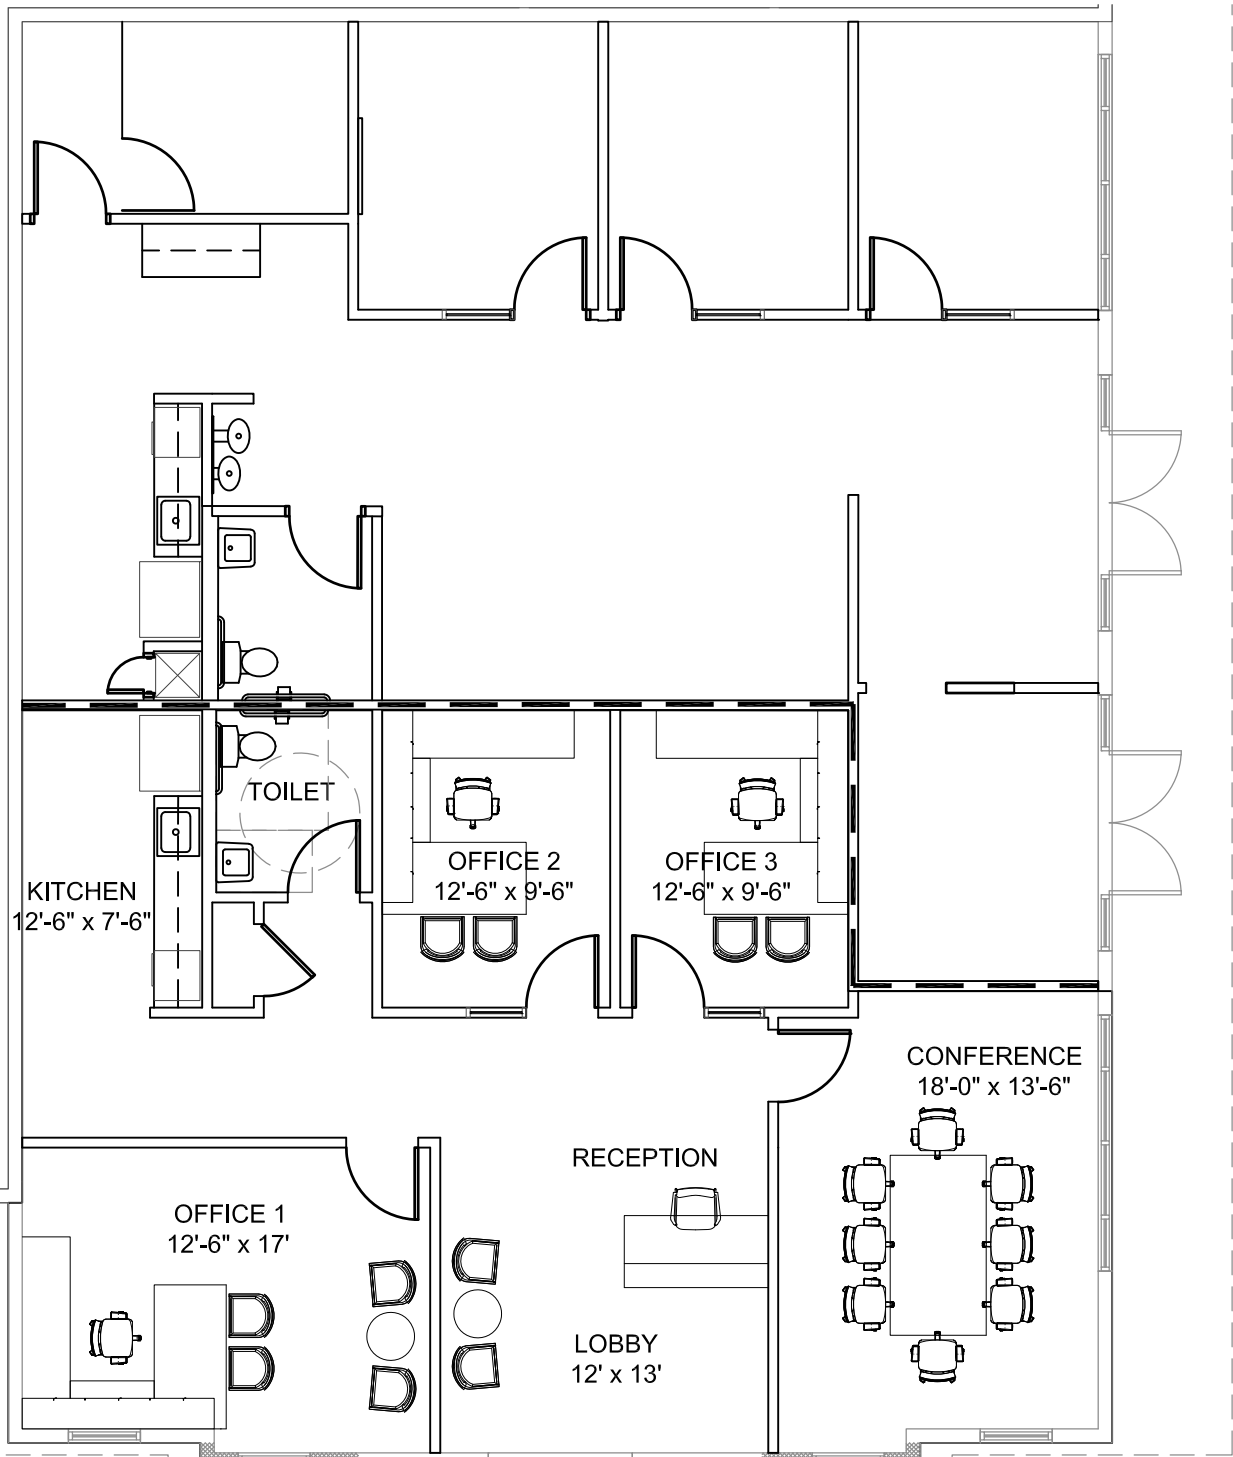

CITYFARM  
TENANT SUITE TEST FIT

**DANTIN & BRUCE**  
DEVELOPMENT

1350 SF  
08.22.17