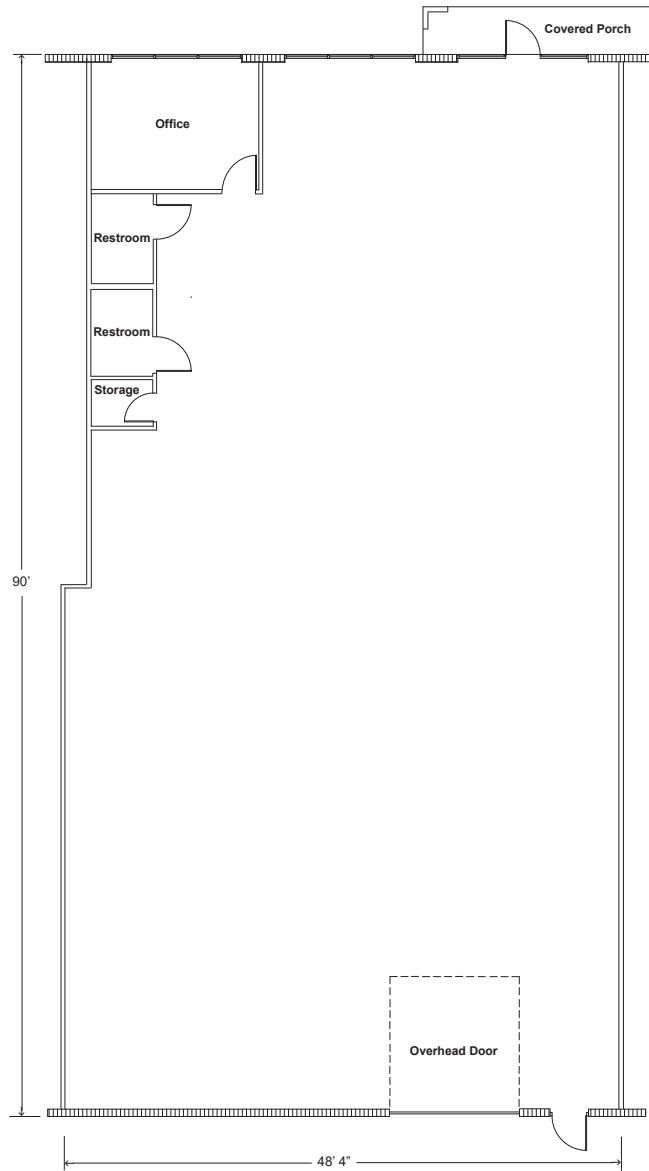

Suite 2716
4,300 sf

avisonyoung.com

Lisa Ross, SIOR
D 813 314 7798
lisa.ross@avisonyoung.com

Trey Carswell, SIOR
D 813 444 0627
trey.carswell@avisonyoung.com