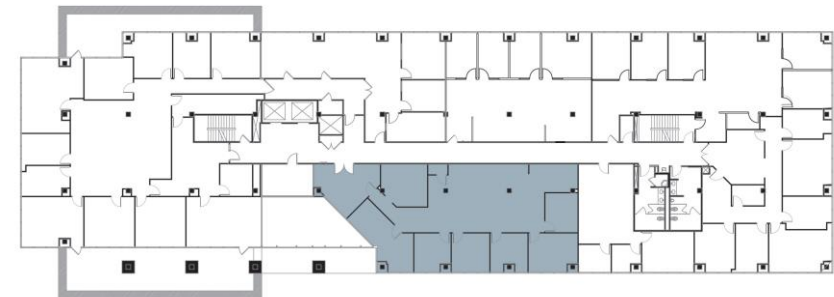

CERRO

27401 LOS ALTOS, MISSION VIEJO, CA 92691

SUITE 270

2,700 RSF

SIMON DILLON
Lic. 01010564
+1 949 725 8668
simon.dillon@cbre.com

JUSTIN HILL
Lic. 01424426
+1 949 809 4064
justin.hill@cbre.com

REID WEAVER
Lic. 01995422
+1 949 725 8688
reid.weaver@cbre.com