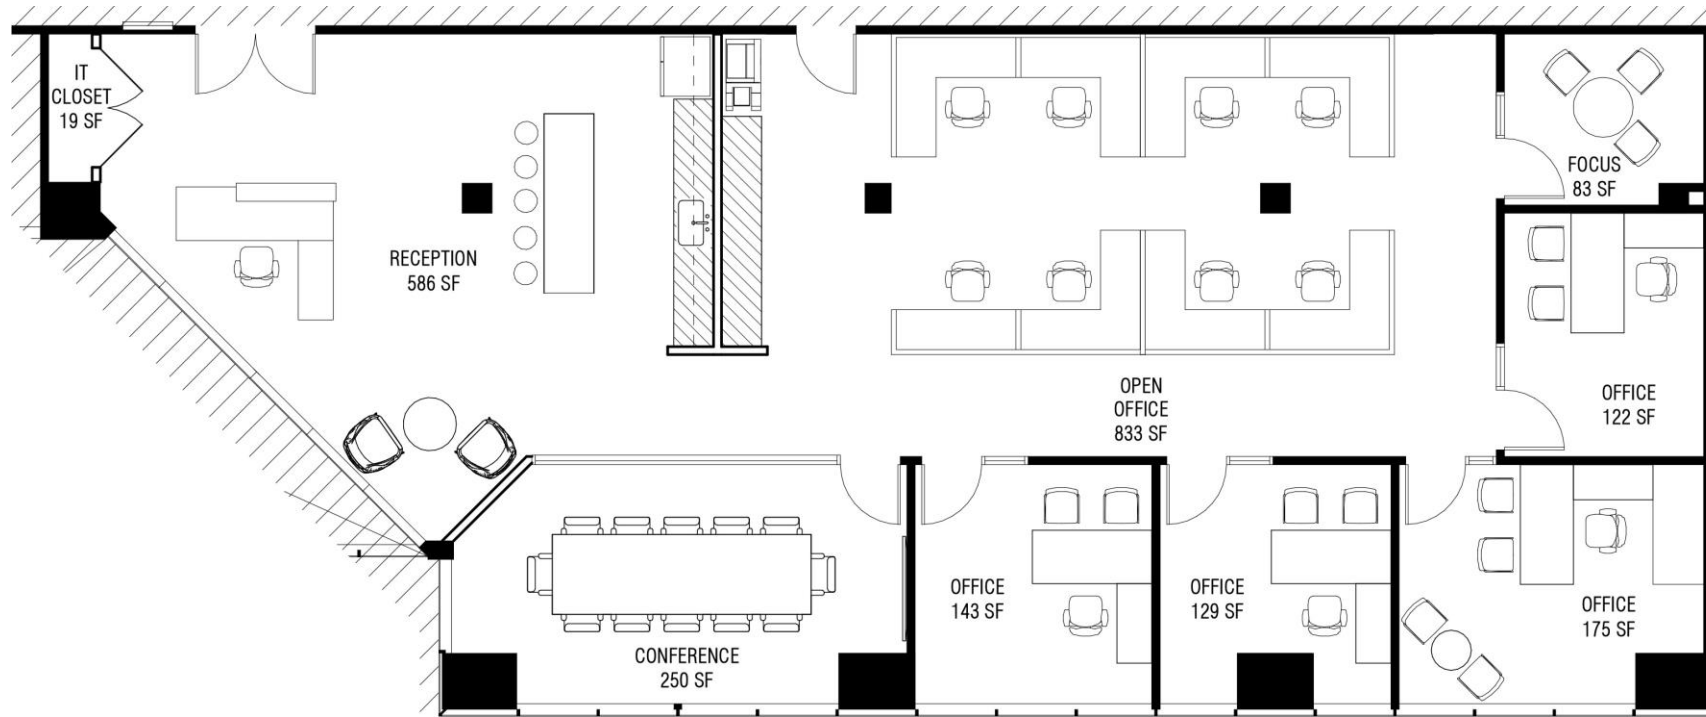

CERRO

27401 LOS ALTOS, MISSION VIEJO, CA 92691

SUITE 270

2,700 RSF

SIMON DILLON
Lic. 01010564
+1 949 725 8668
simon.dillon@cbre.com

JUSTIN HILL
Lic. 01424426
+1 949 809 4064
justin.hill@cbre.com

REID WEAVER
Lic. 01995422
+1 949 725 8688
reid.weaver@cbre.com