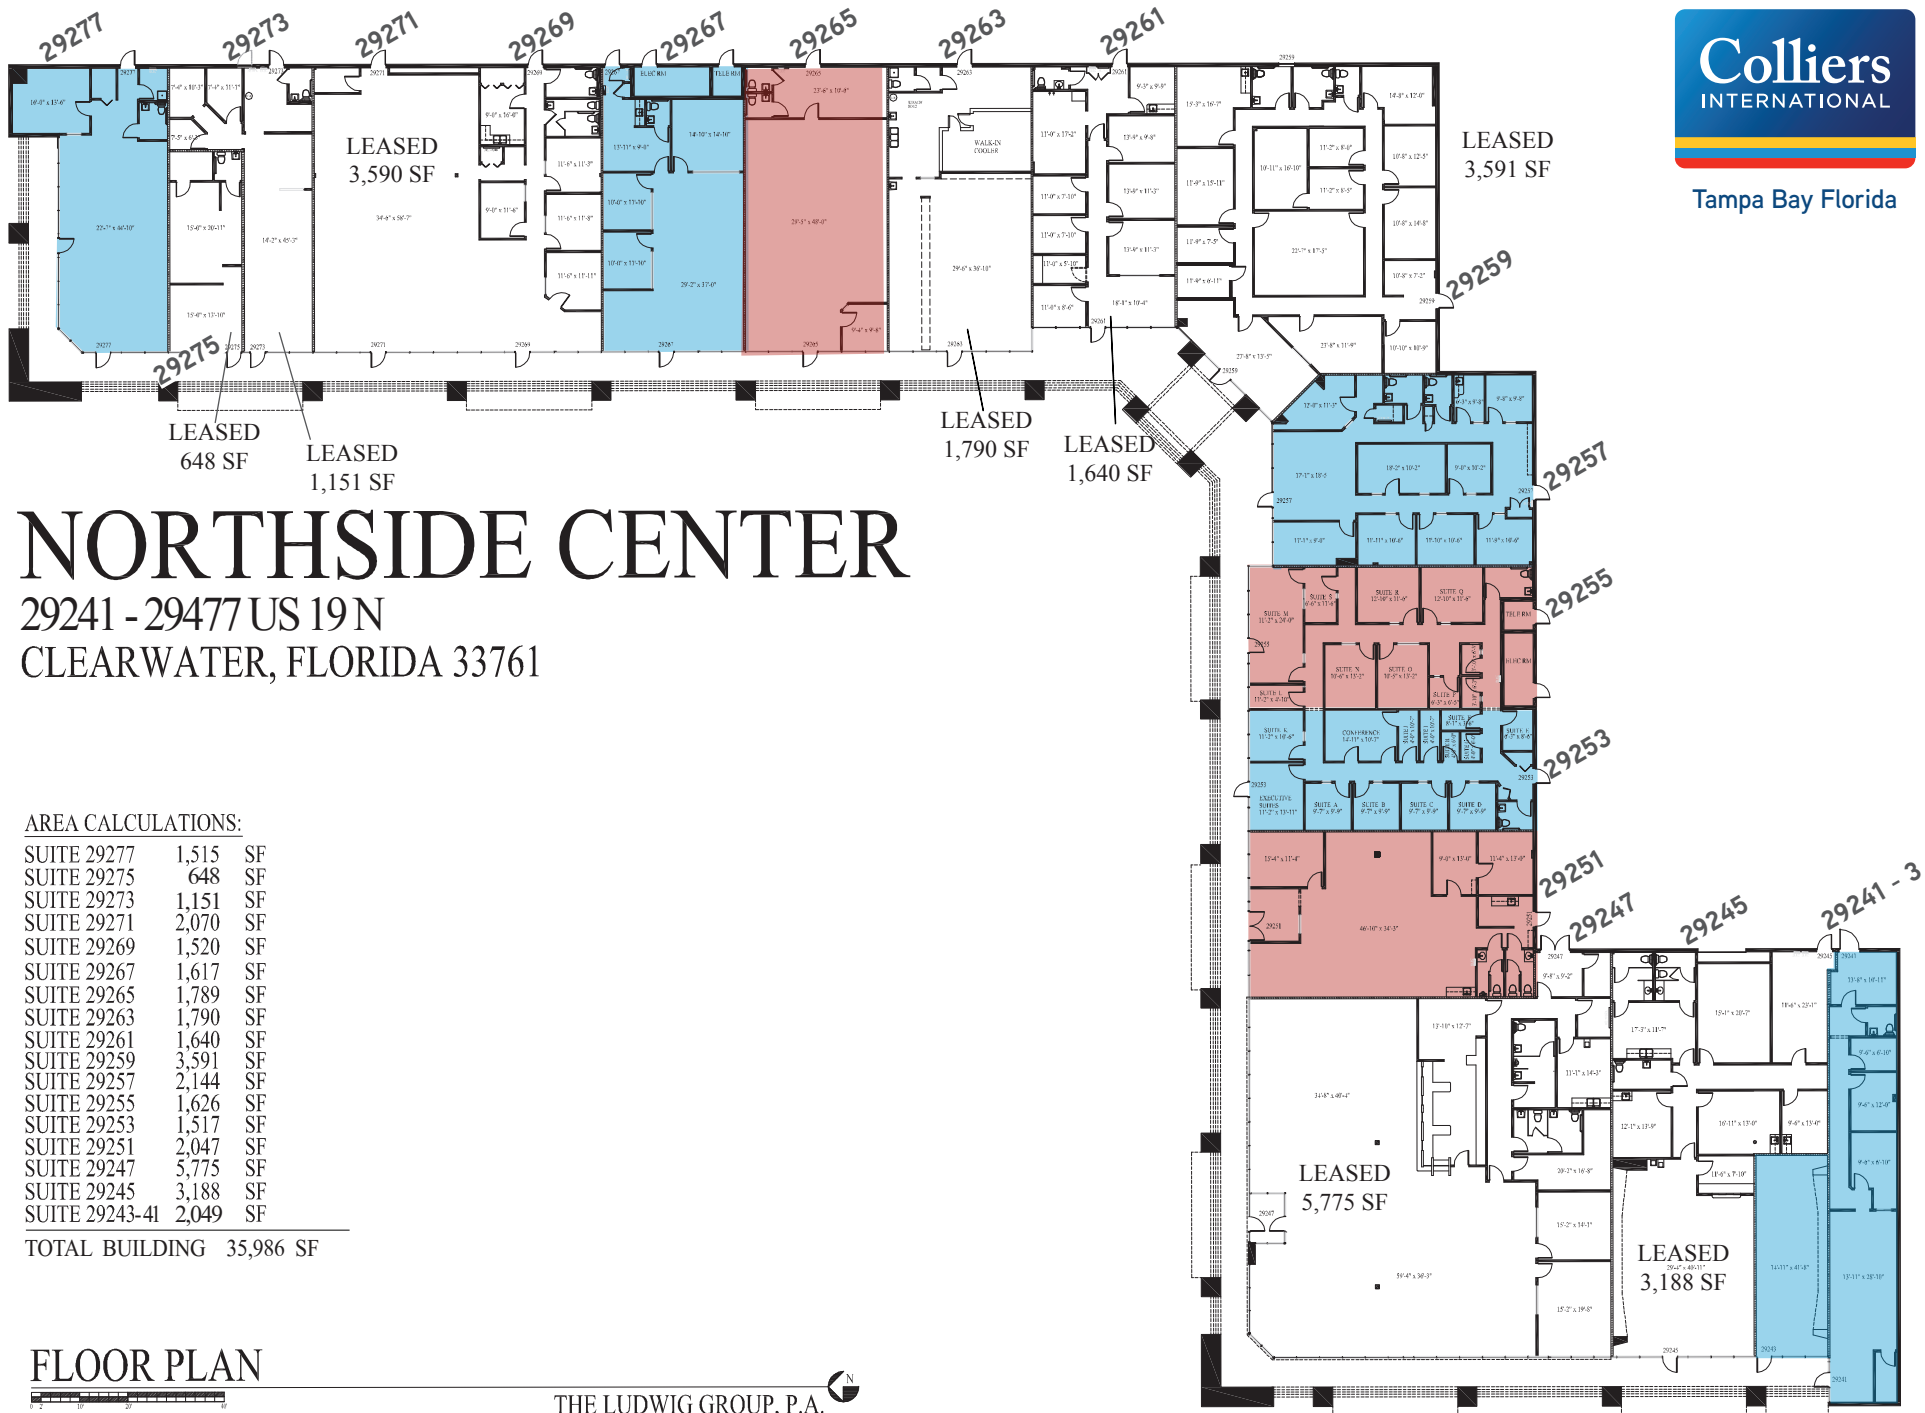

Tampa Bay Florida

NORTHSIDE CENTER

29241 - 29477 US 19 N
CLEARWATER, FLORIDA 33761

AREA CALCULATIONS:

SUITE 29277	1,515	SF
SUITE 29275	648	SF
SUITE 29273	1,151	SF
SUITE 29271	2,070	SF
SUITE 29269	1,520	SF
SUITE 29267	1,617	SF
SUITE 29265	1,789	SF
SUITE 29263	1,790	SF
SUITE 29261	1,640	SF
SUITE 29259	3,591	SF
SUITE 29257	2,144	SF
SUITE 29255	1,626	SF
SUITE 29253	1,517	SF
SUITE 29251	2,047	SF
SUITE 29247	5,775	SF
SUITE 29245	3,188	SF
SUITE 29243-41	2,049	SF

TOTAL BUILDING 35,986 SF

FLOOR PLAN