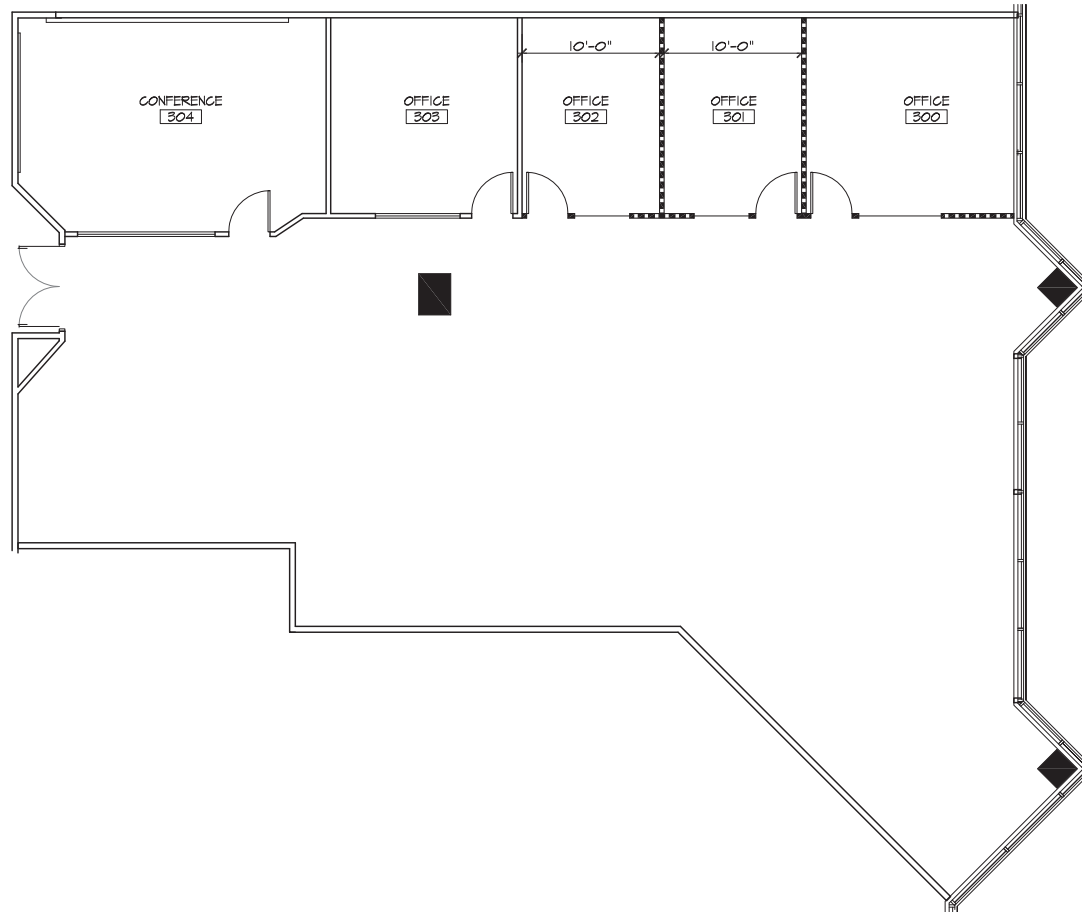

Meridian one

9785 South Maroon Circle

Suite 370
4,105 RSF

www.ngkf.com

Pete Staab
303.260.4346
pstaab@ngkf.com

Nathan Johnson
303.260.4380
njohnson@ngkf.com

1800 Larimer Street, Suite 1700, Denver, CO 80202