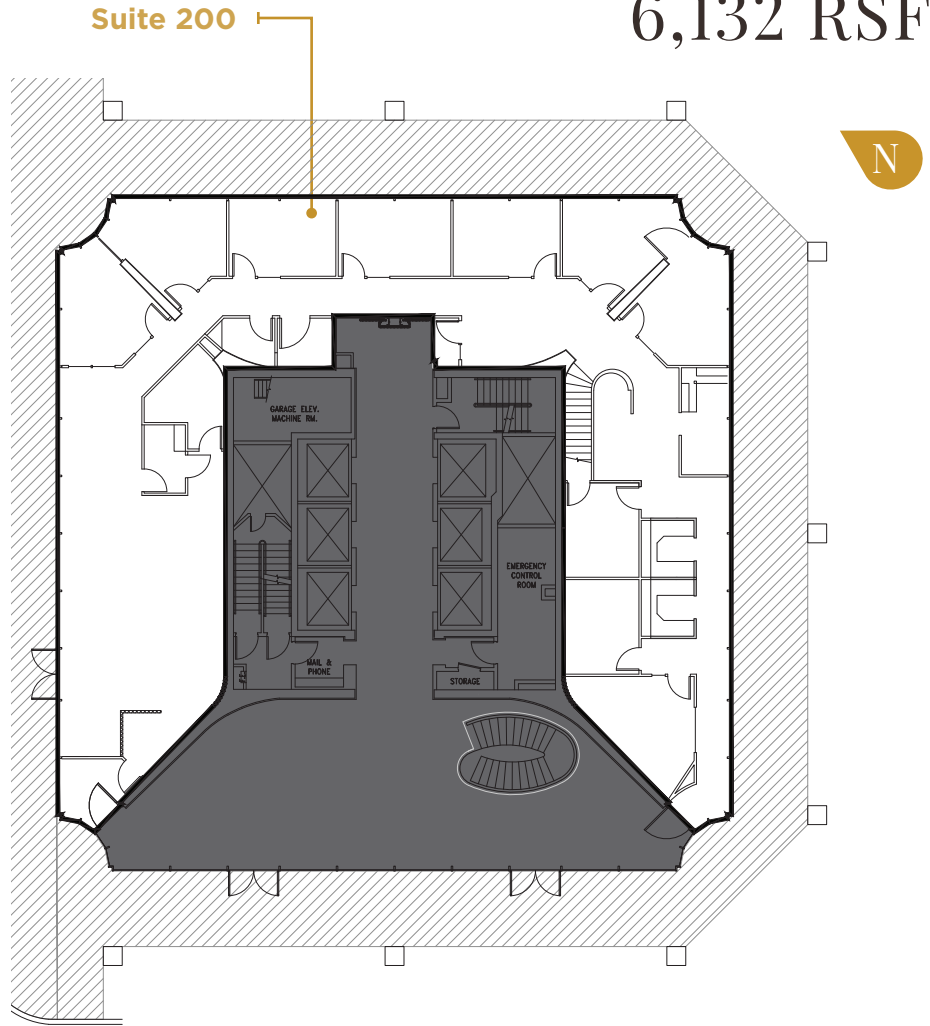

## SUITE 200 6,132 RSF