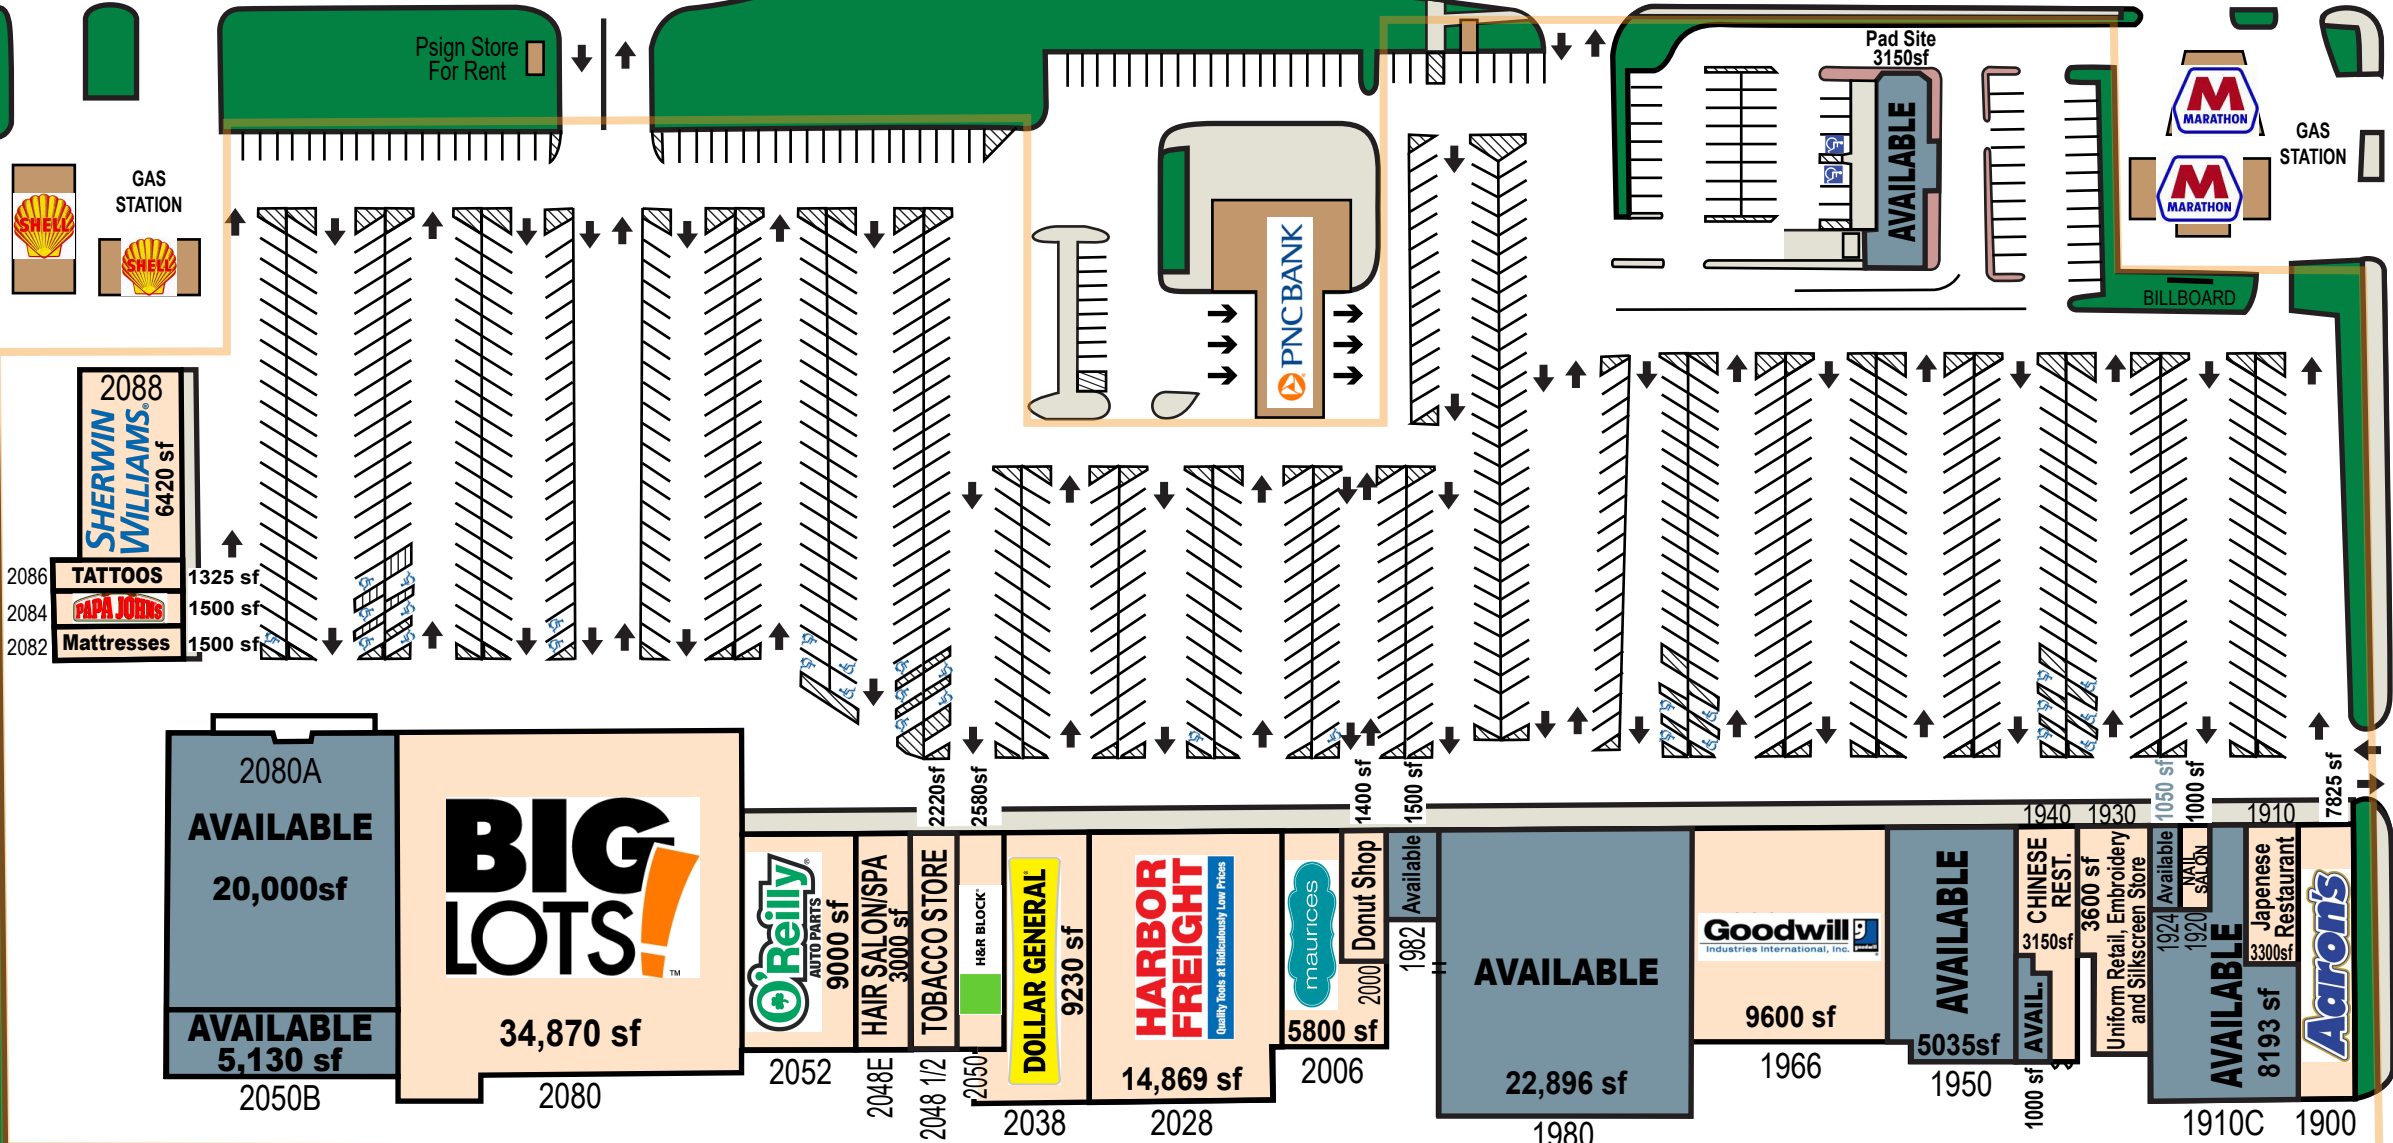

## 1900-2088 N. Jefferson Street

MACGAHAN STREET

2088  
**SHERWIN WILLIAMS**  
6420 sf

2086  
**TATTOOS**  
1325 sf

2084  
**PAPA JOHN'S**  
1500 sf

2082  
**Mattresses**  
1500 sf

2080A  
**AVAILABLE**  
20,000sf

**AVAILABLE**  
5,130 sf

2050B

**BIG LOTS!**

34,870 sf

2080

**O'Reilly**  
AUTO PARTS  
9000 sf

2052

**HAIR SALON/SPA**  
3000 sf

2048E

**TOBACCO STORE**  
H&R BLOCK

2048 1/2

**DOLLAR GENERAL**  
9230 sf

2038

**HARBOR FREIGHT**  
Quality Tools at Ridiculously Low Prices

14,869 sf

2028

**maurices**  
Donut Shop  
5800 sf

2006