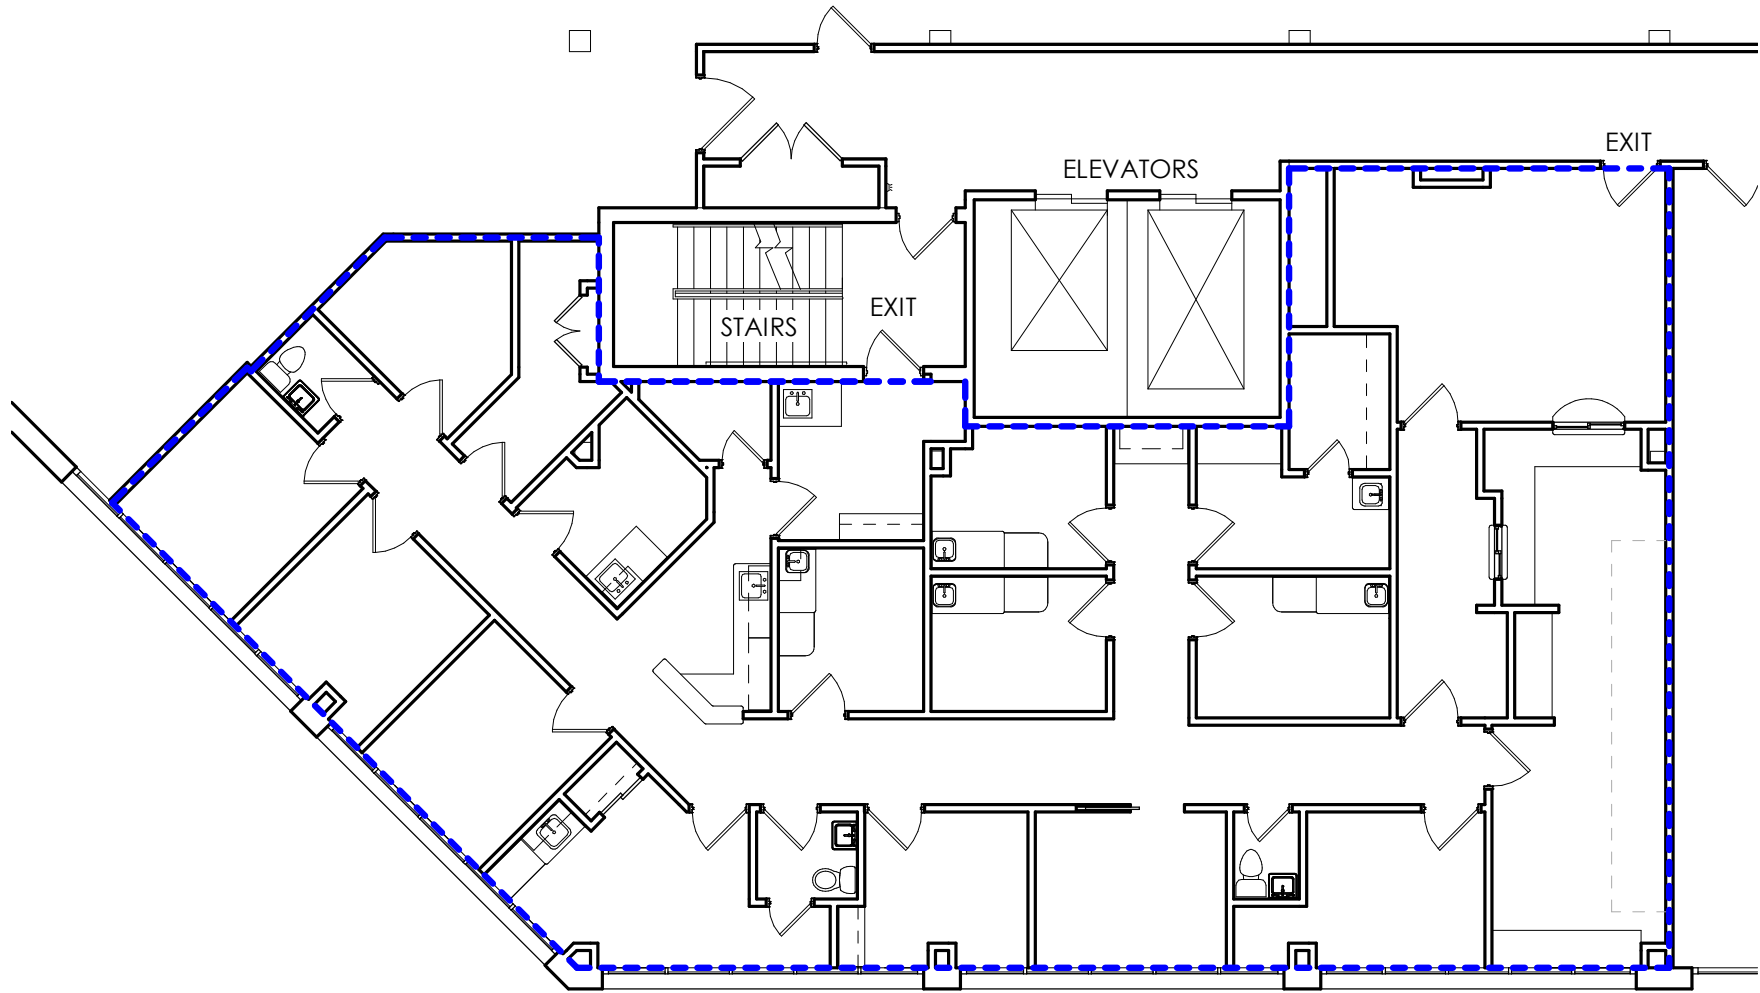

12277 DePAUL SOUTH

SUITE 404

2,874 SF

10-13-2021 SUITE 404

VERVE
DESIGN STUDIO
1558 S. BROADWAY
ST. LOUIS, MISSOURI 63104
314-822-4007 www.VERVEDS.com

12277 DePAUL DRIVE
BRIDGETON, MO. 63044

LILLIBRIDGESM
A VENTAS COMPANY