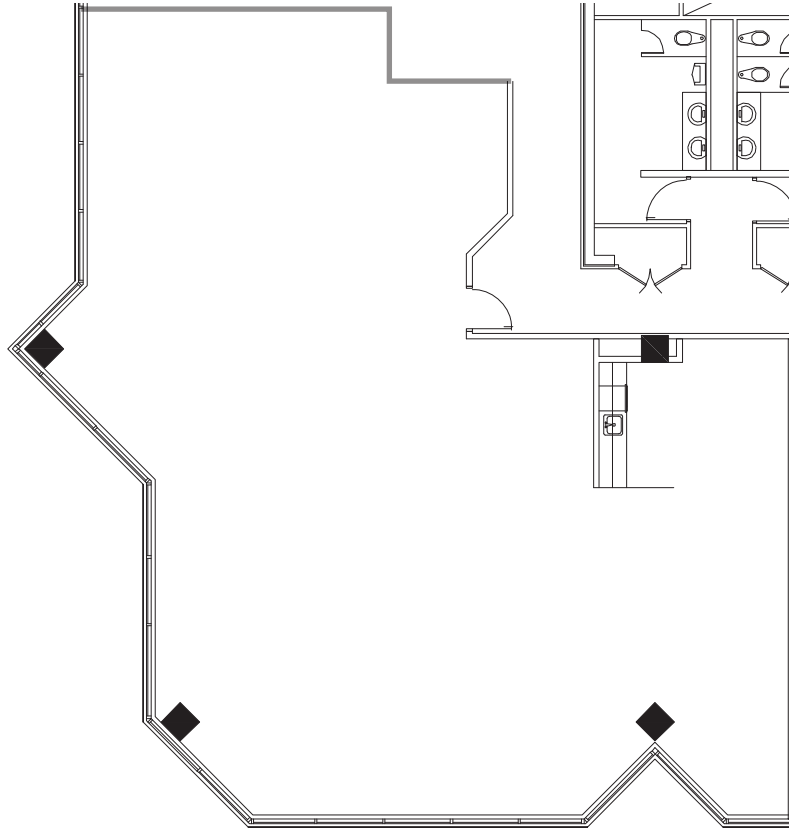

Meridian one

9785 South Maroon Circle

Suite 332
2,867 RSF

www.ngkf.com

Pete Staab
303.260.4346
pstaab@ngkf.com

Nathan Johnson
303.260.4380
njohnson@ngkf.com

1800 Larimer Street, Suite 1700, Denver, CO 80202