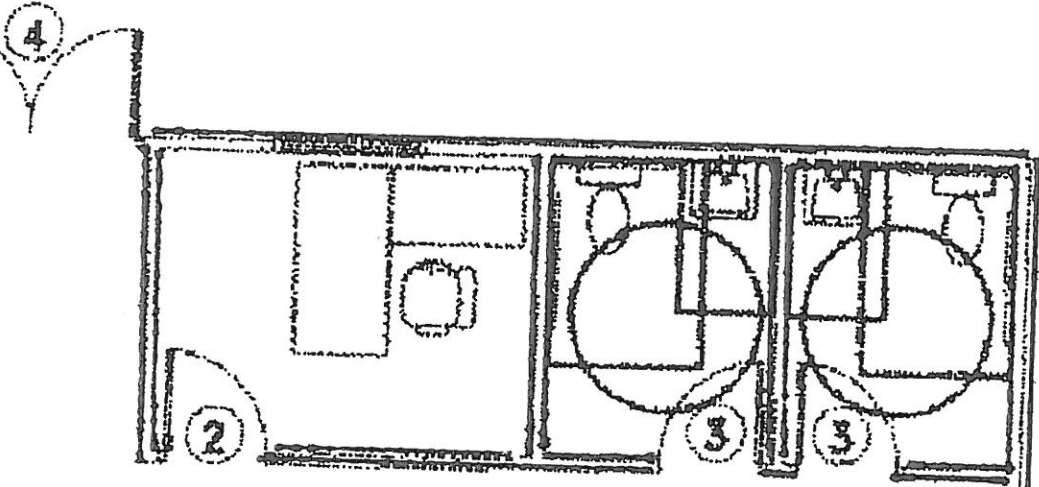

WATERCLOSE
138

4

29'-6 7/8"