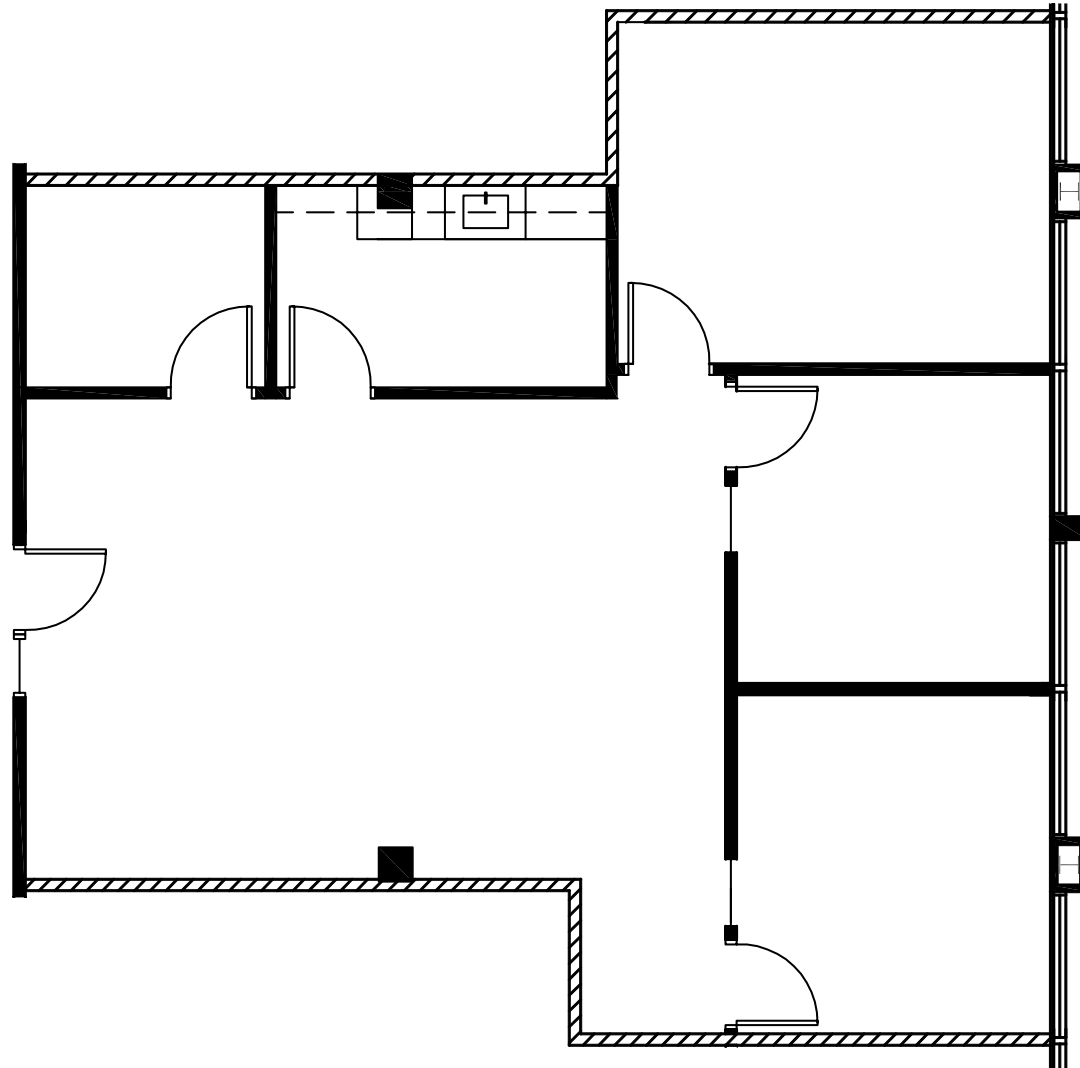

WALDEN

1827
SCHAUMBURG, IL

1827 WALDEN

Suite 250: 1,403 rsf

YASMIN AURORA
847.330.1300
yaurora@marcrealty.com

LARRY MEYER
847.212.3220
lmeyer@marcrealty.com

Exceptional Value
Remarkable Locations