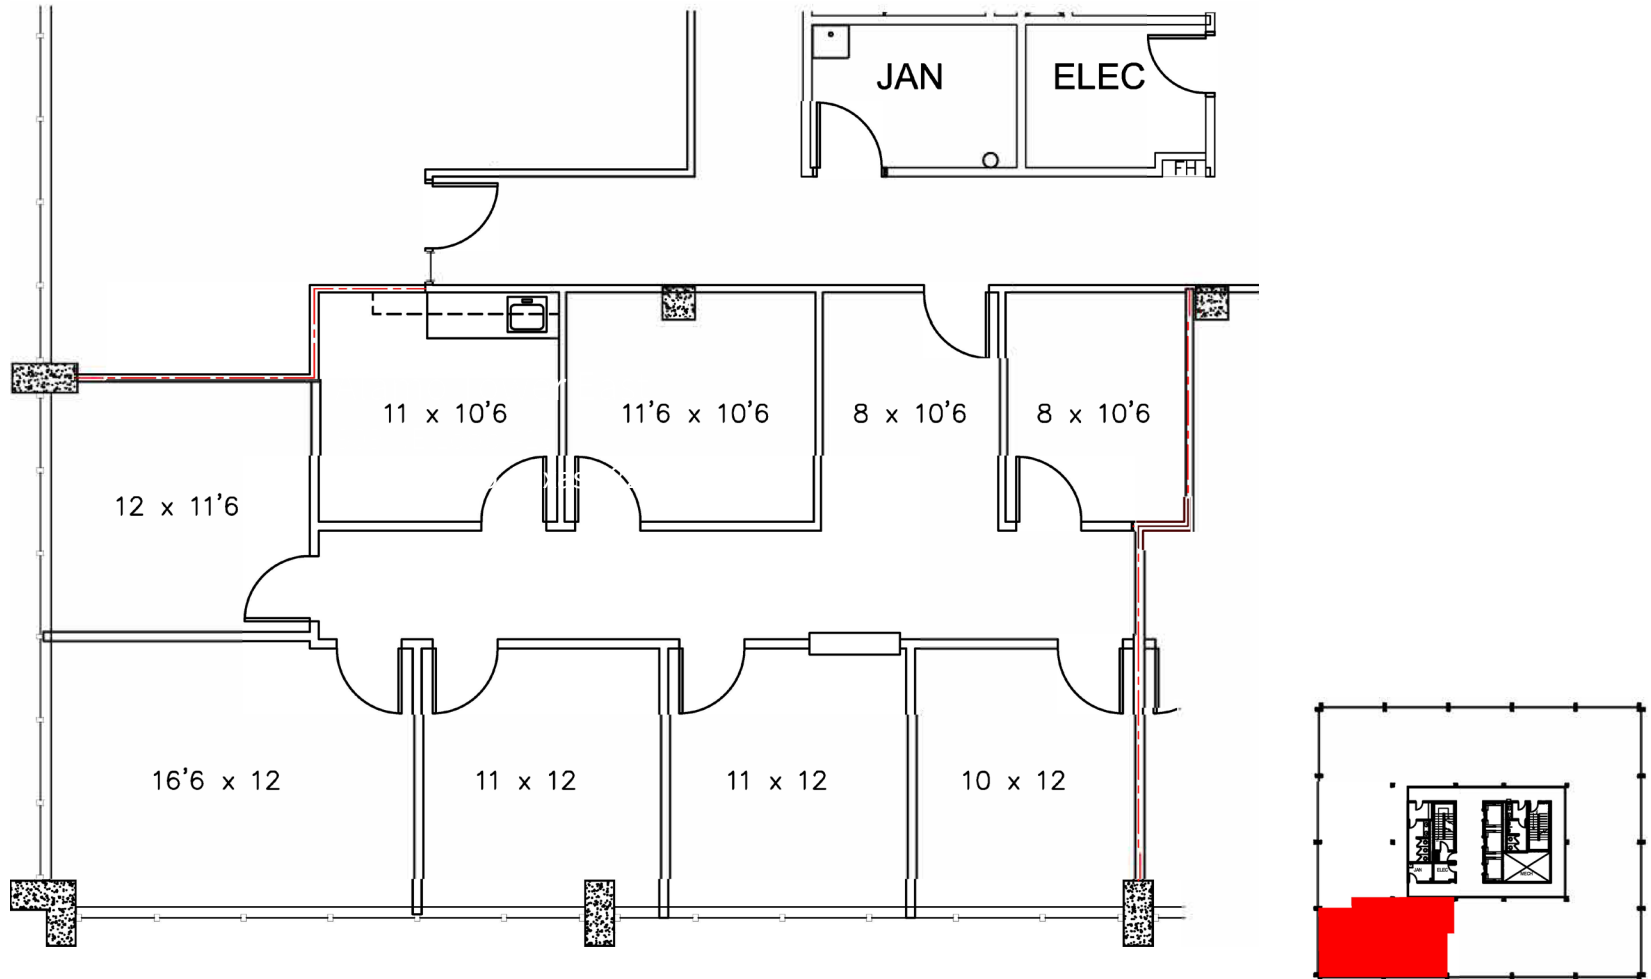

# ALAMO TOWER EAST

909 NE Loop 410 | San Antonio, Texas 78209

Suite 350  
1,681± RSF

For more  
information,  
please contact

**Meredith Sheeder**  
+1 210 293 6835  
meredith.sheeder@am.jll.com

**Meredith Howard**  
+1 210 293 6831  
meredith.howard@am.jll.com