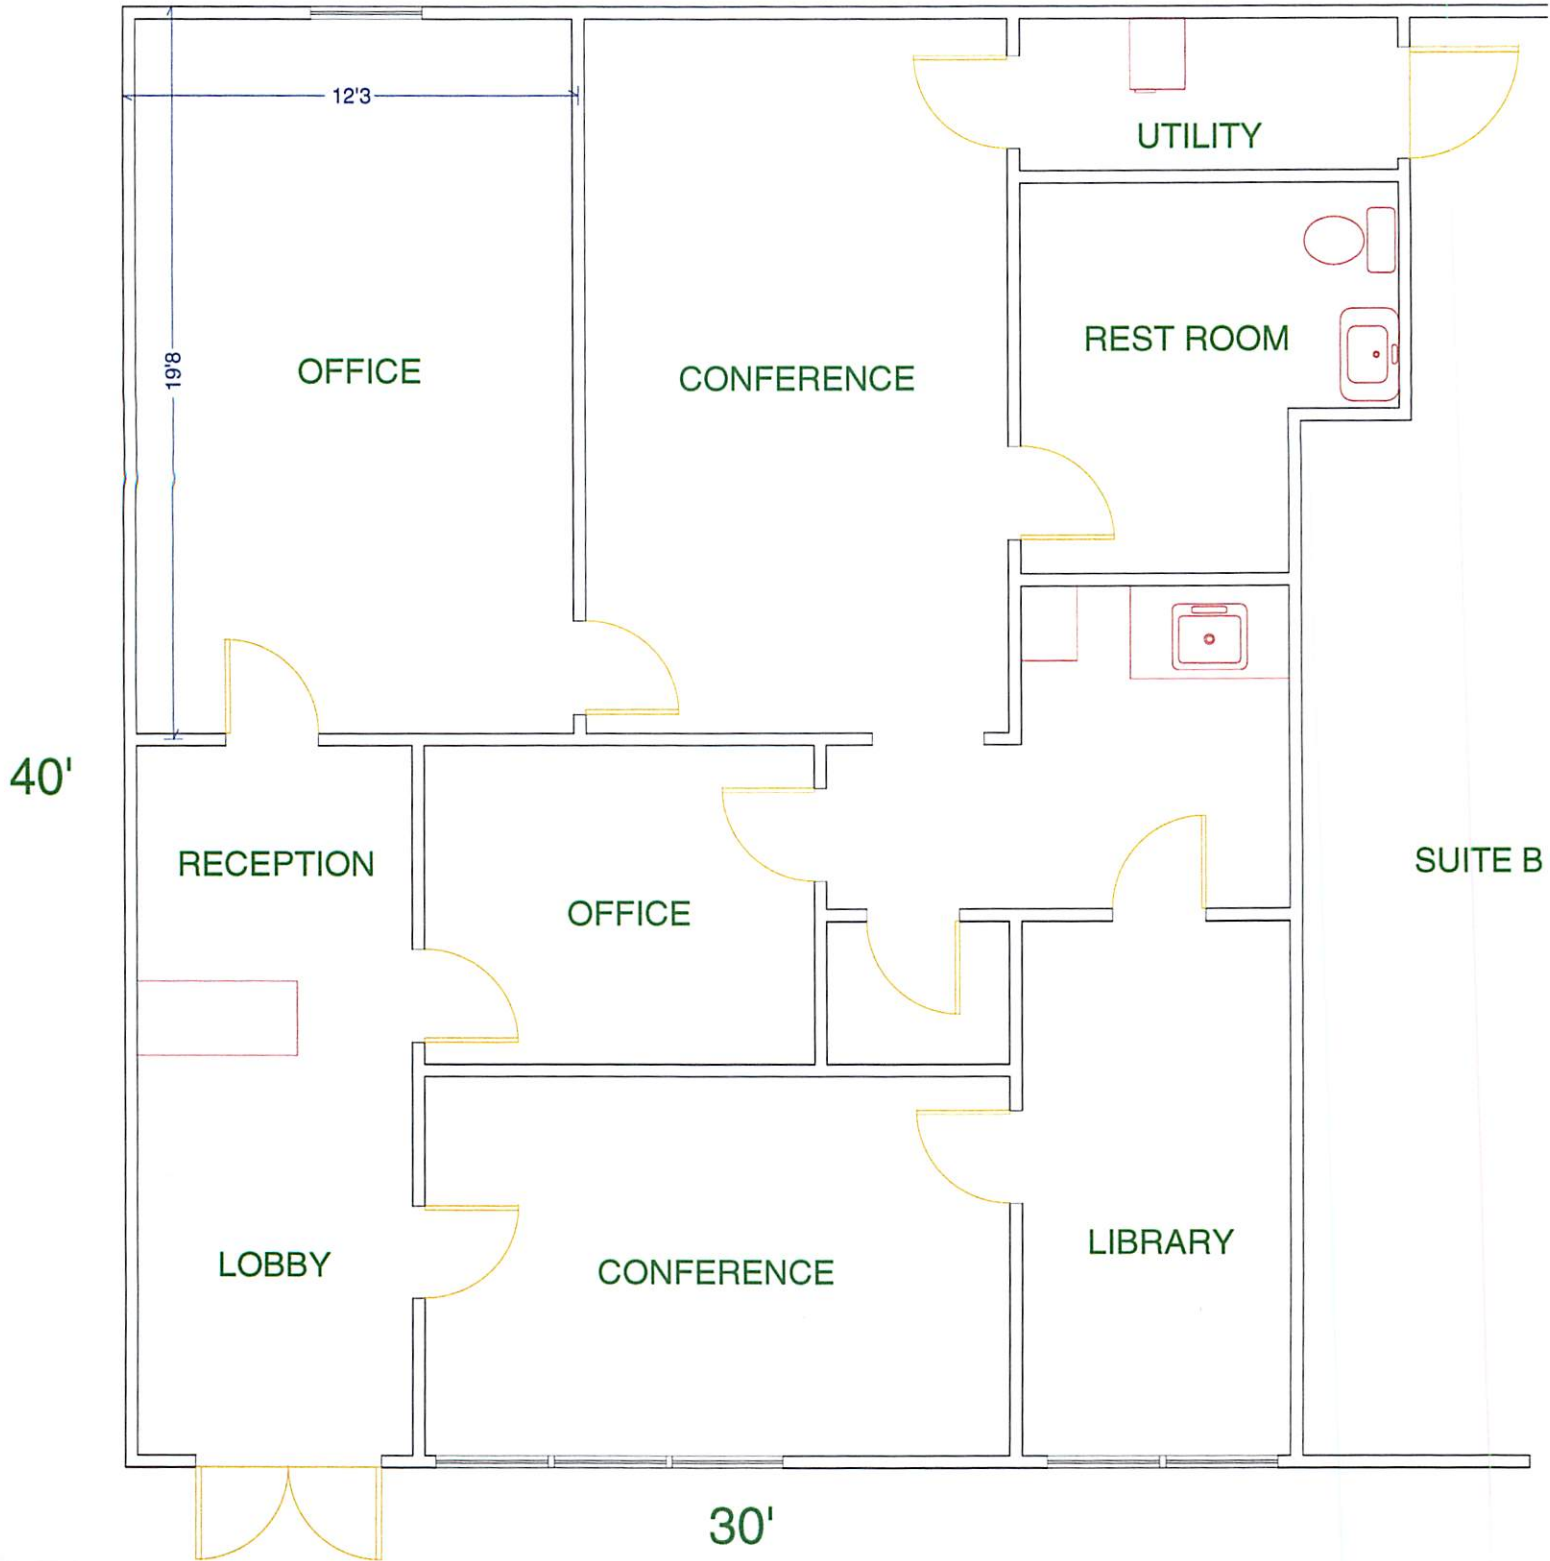

3725 GENE FIELD
SUITE A

1272 SQ FT