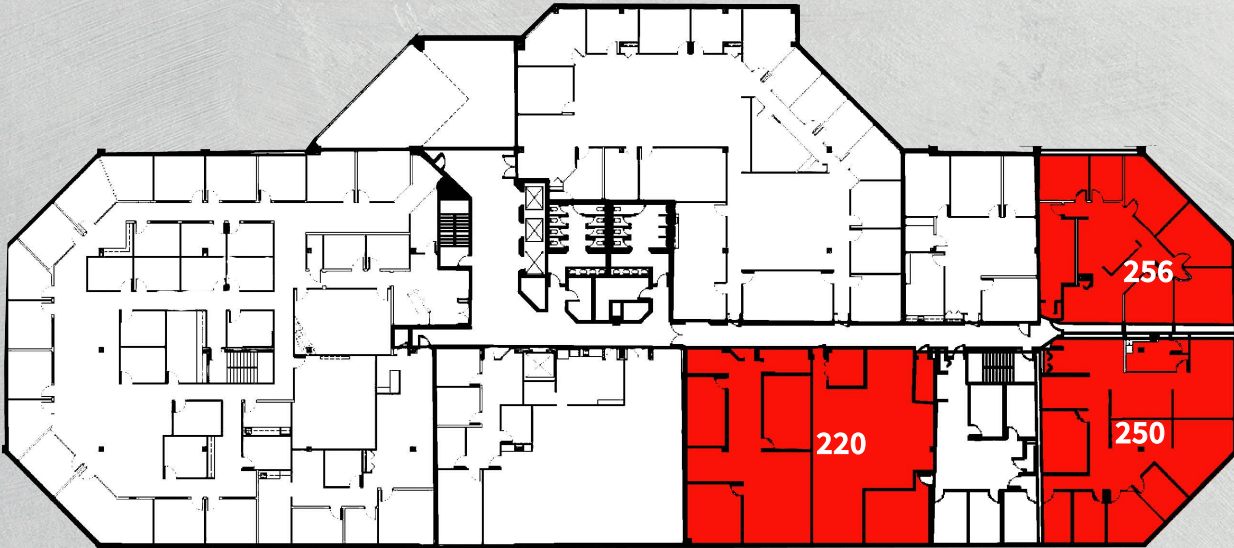

JLL | Jones Lang LaSalle

1235 Westlakes Drive, Suite 210

Berwyn, PA 19312

+1 610 263 5900

Availabilities

Suite	Size	Suite	Size
220	3,836 SF	432	2,126 SF
*250	3,091 SF		
*256	2,554 SF		
*Contiguous	5,645 SF		