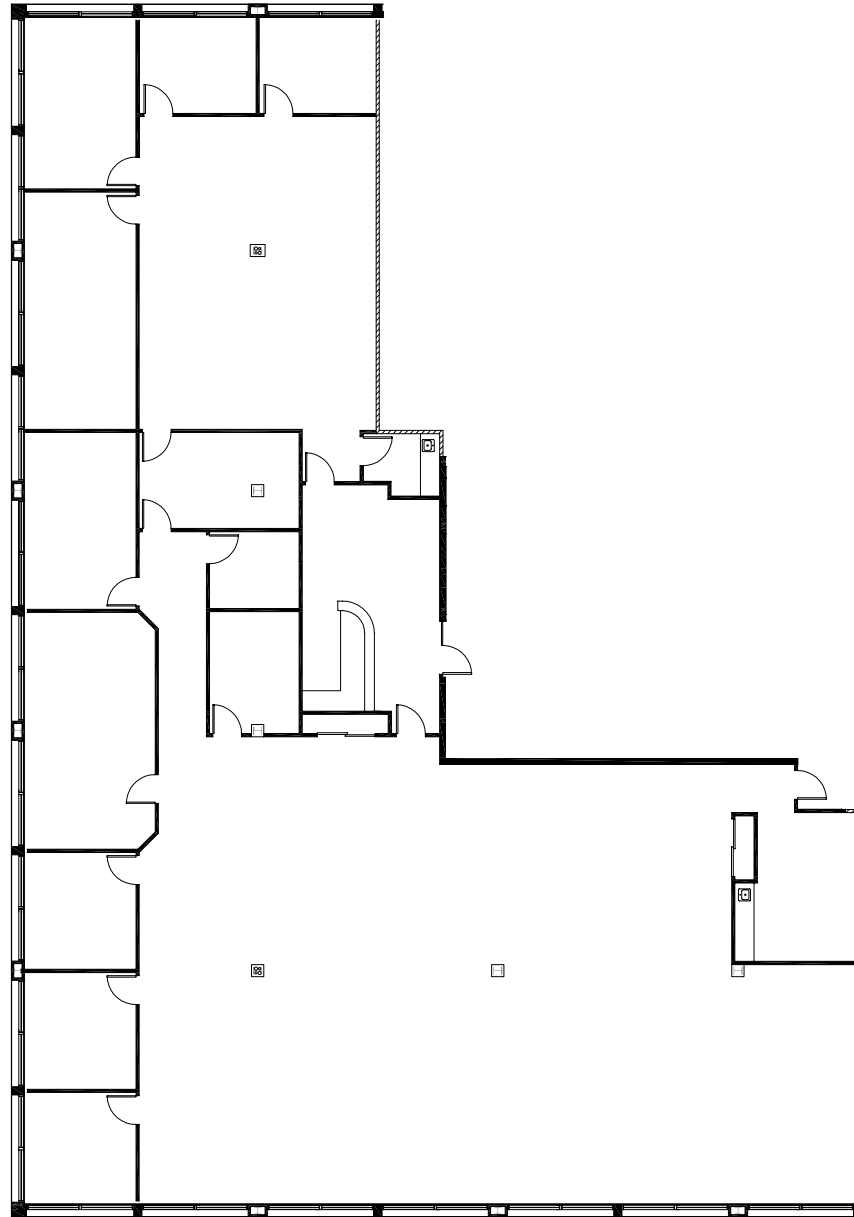

WALDEN

1827
SCHAUMBURG, IL

1827 WALDEN

Suite 200: 8,040 rsf

YASMIN AURORA
847.330.1300
yaurora@marcrealty.com

LARRY MEYER
847.212.3220
lmeyer@marcrealty.com

MR
MARC REALTY
Exceptional Value
Remarkable Locations