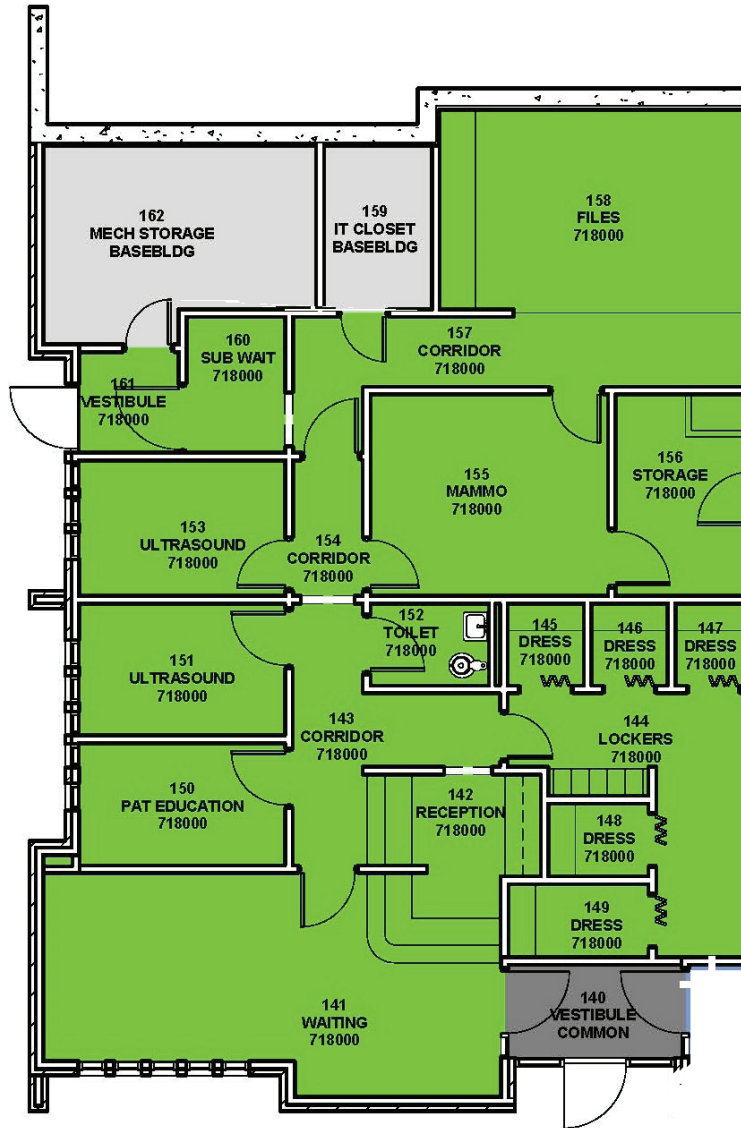

## SUITE C - FLOOR PLAN - 1,793 SF

LINCOLN  
HARRIS

Marshall Williamson  
704.714.7626  
marshall.williamson@lincolnharris.com

Faith Lampkins  
704.714.7660  
faith.lampkins@lincolnharris.com

A Promise of Value  
lincolnharris.com