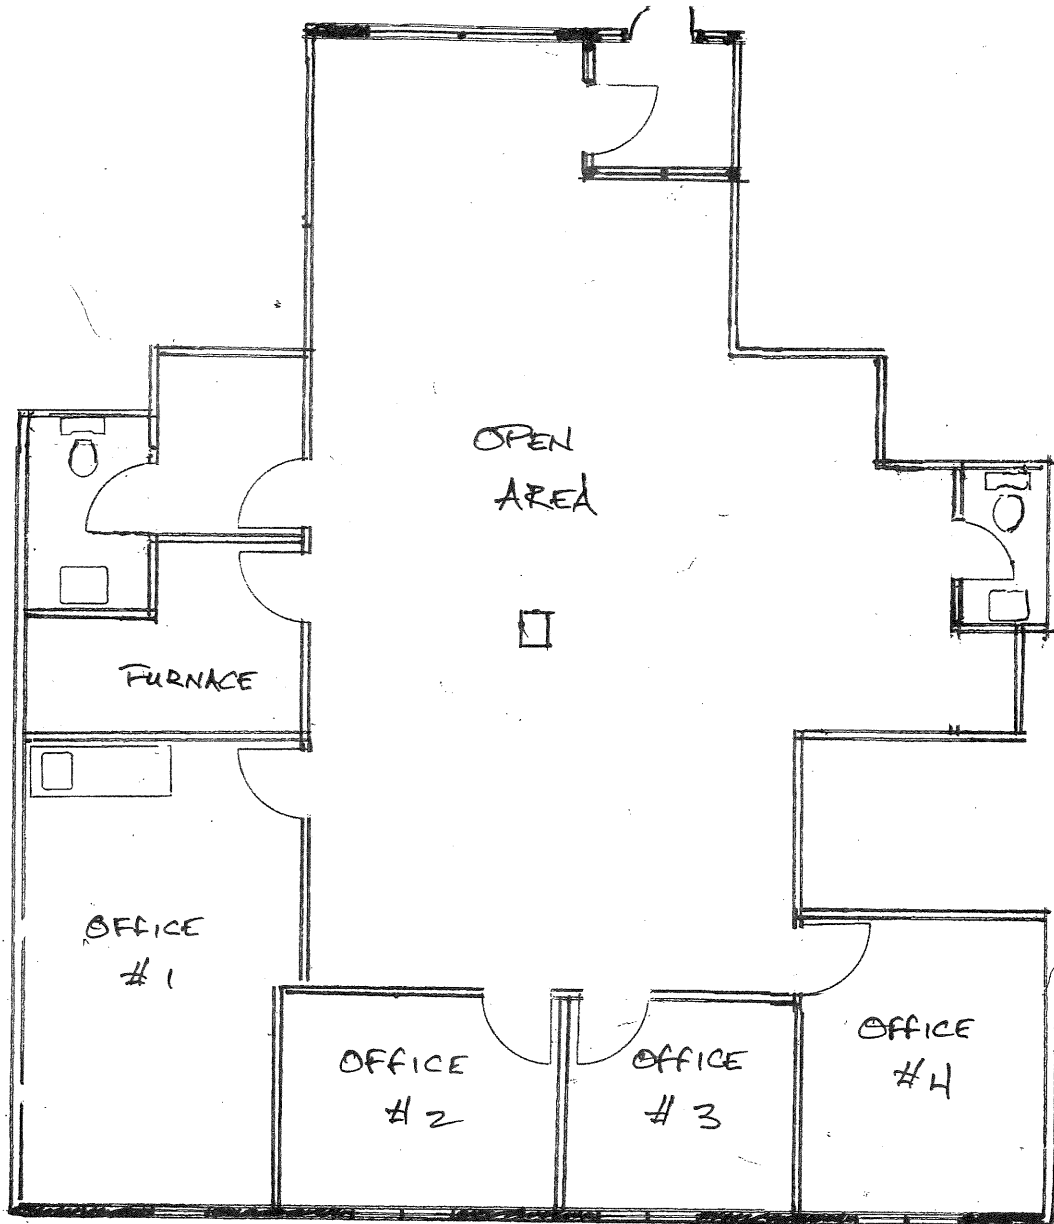

HUTCHINGS/CARRIER, INC.

E-Mail: general@hutchingscarrier.com

7715 SHAWNEE MISSION PKWY / SUITE 100 / OVERLAND PARK, KANSAS 66202 / 913-432-9800 / FAX 913-432-9818

SUITE 201
10820 W. 64th
SHAWNEE, KS

2100 SF