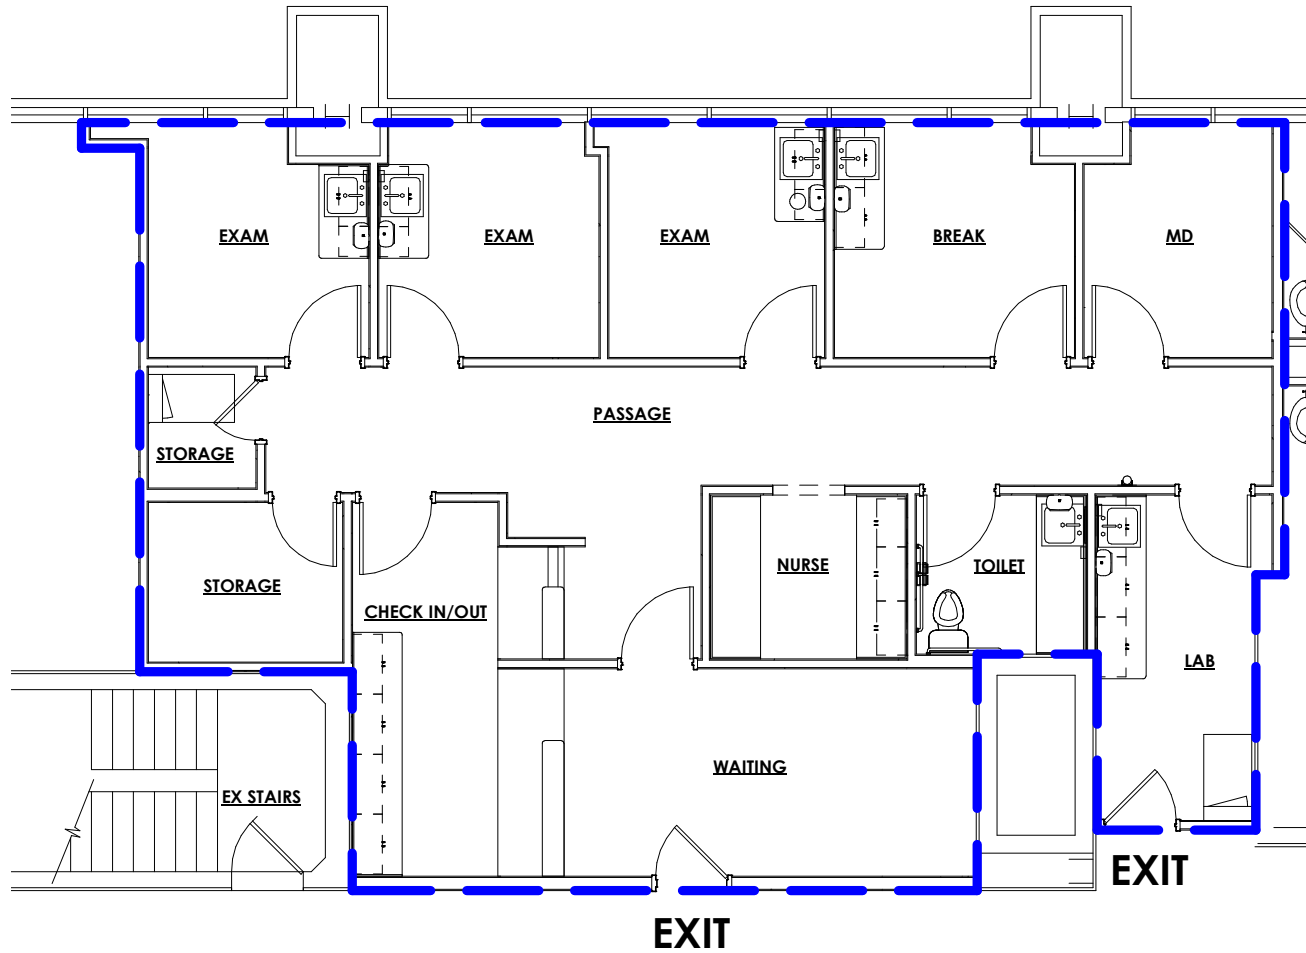

MERCY SOUTH MOB A SUITE 260

SECOND FLOOR - SUITE 260

1/8" = 1'-0"

19002
10/28/19

VERVE
DESIGN STUDIO
1558 S. BROADWAY
ST. LOUIS, MISSOURI 63104
314-822-4007 www.VERVEDS.com

10004 KENNERLY RD.
ST. LOUIS, MO 63128