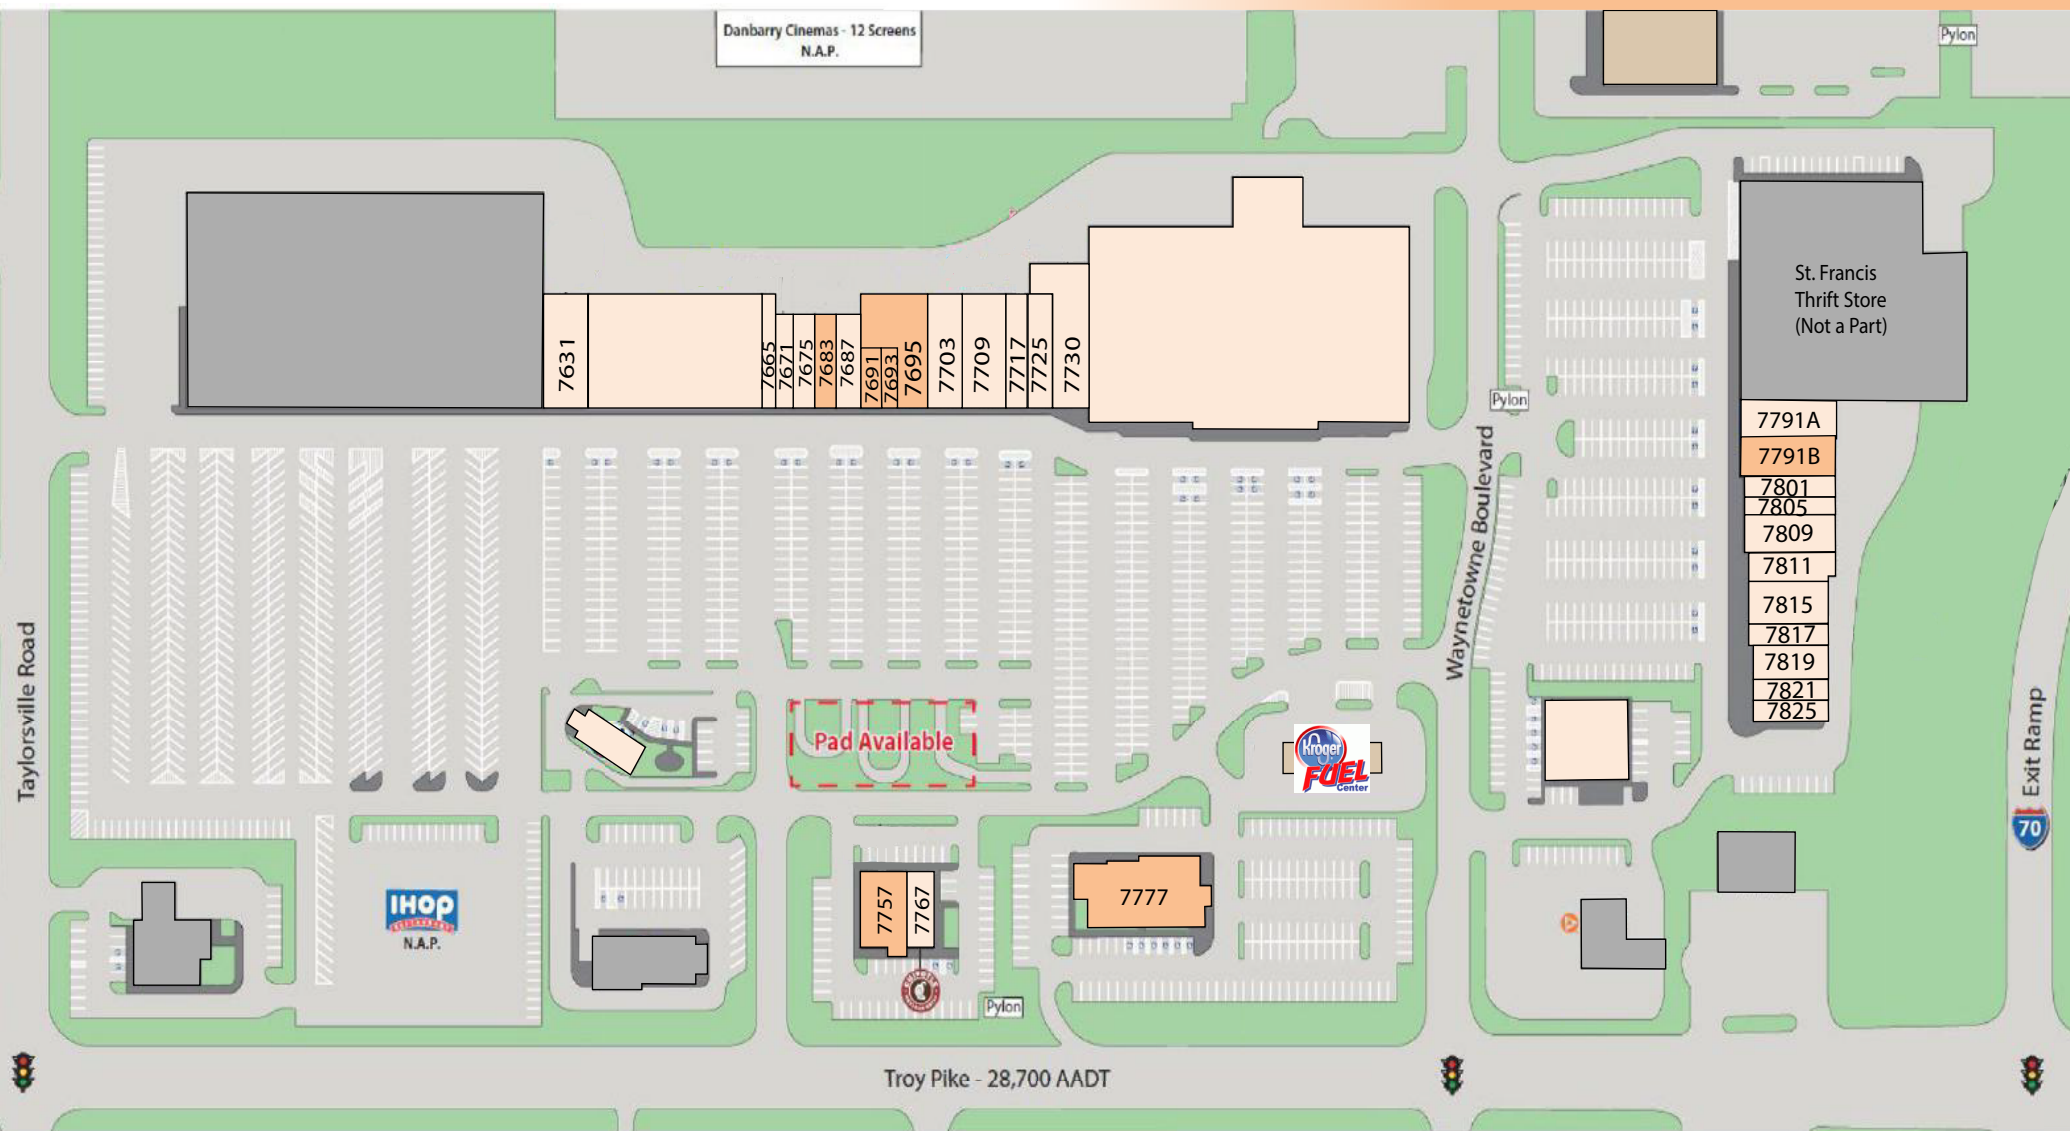

# Waynetowne Plaza

For Leasing Information  
888-342-9378

7603	Skyline Chilli	2,415	7687	Buckeye Checksmart	2,400	7725	Adecco USA, Inc.	2,525	7791A	Aetna Int Solutions	3,400	7817	Subway	1,700
7631	Cici's Pizza	5,000	7691	<i>Available</i>	1,190	7730	Sherwin Williams	5,925	7791B	<i>Available</i>	4,566	7819	Drayer PT	2,800
7635	Planet Fitness	19,000	7695	<i>Available</i>	1,140	7747	Kroger	69,133	7801	Resources MFG	1,900	7821	Dyer, Garofalo, etal	1,600
7665	Fiesta Hair Salon	1,400	7697	<i>Available</i>	4,567	7757	<i>Leslie's (Available)</i>	3,657	7805	Vapor Kings	2,000	7825	Total Nutrition	1,600
7671	H&R Block	1,760	7703	Nail XPO	3,700	7767	Chipotle	2,343	7809	Perfections Beauty College	3,600	7875	Buffalo Wild Wings	6,000
7675	White Rose Cleaners	2,000	7709	LA Tan	4,500	7770	DaVita Dialysis	10,000	7811	Watson's of Dayton	2,550			
7683	<i>Available</i>	2,000	7717	One Main Financial	2,500	7777	<i>Former TGIFridays</i>	6,561	7815	Divine Flowers & Gifts	3,400			