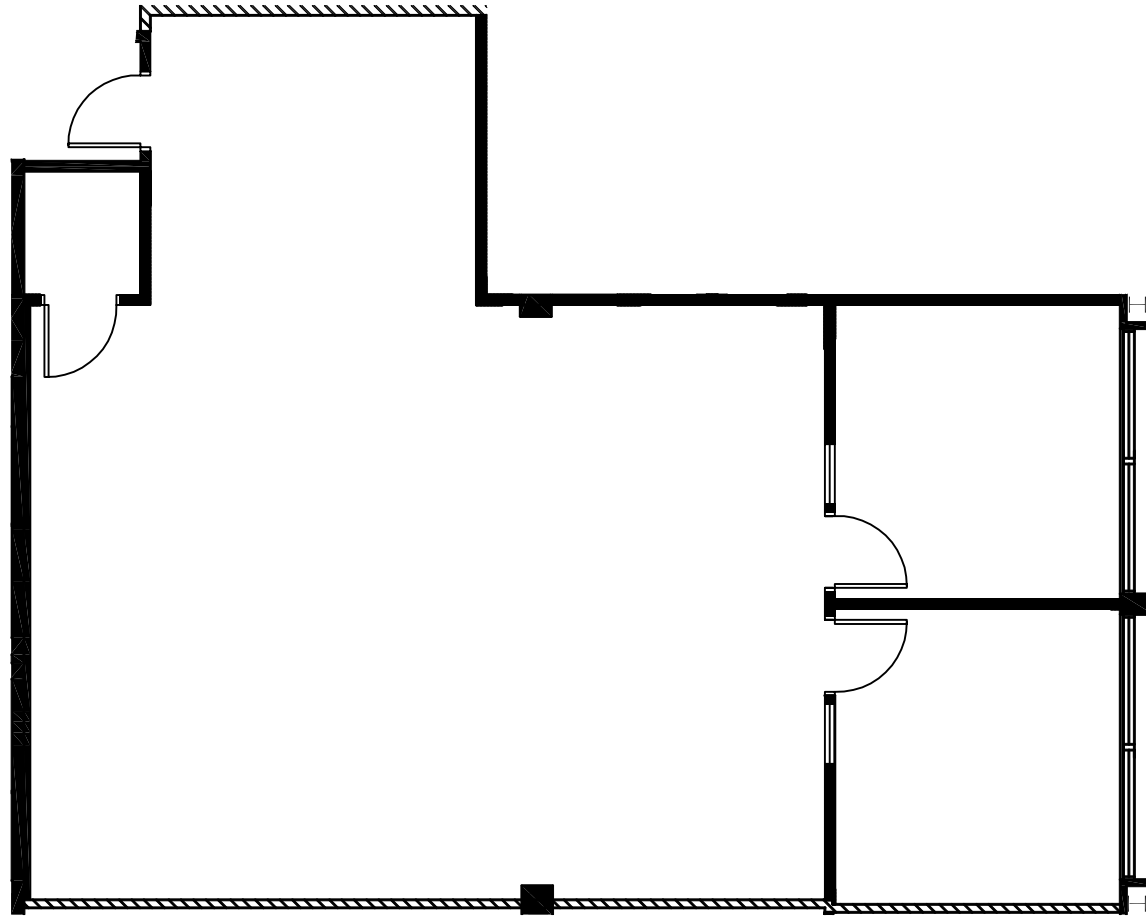

WALDEN

1821
SCHAUMBURG, IL

1821 WALDEN

Suite 540: 1,588 rsf

YASMIN AURORA
847.330.1300
yaurora@marcrealty.com

LARRY MEYER
847.212.3220
lmeyer@marcrealty.com

Exceptional Value
Remarkable Locations