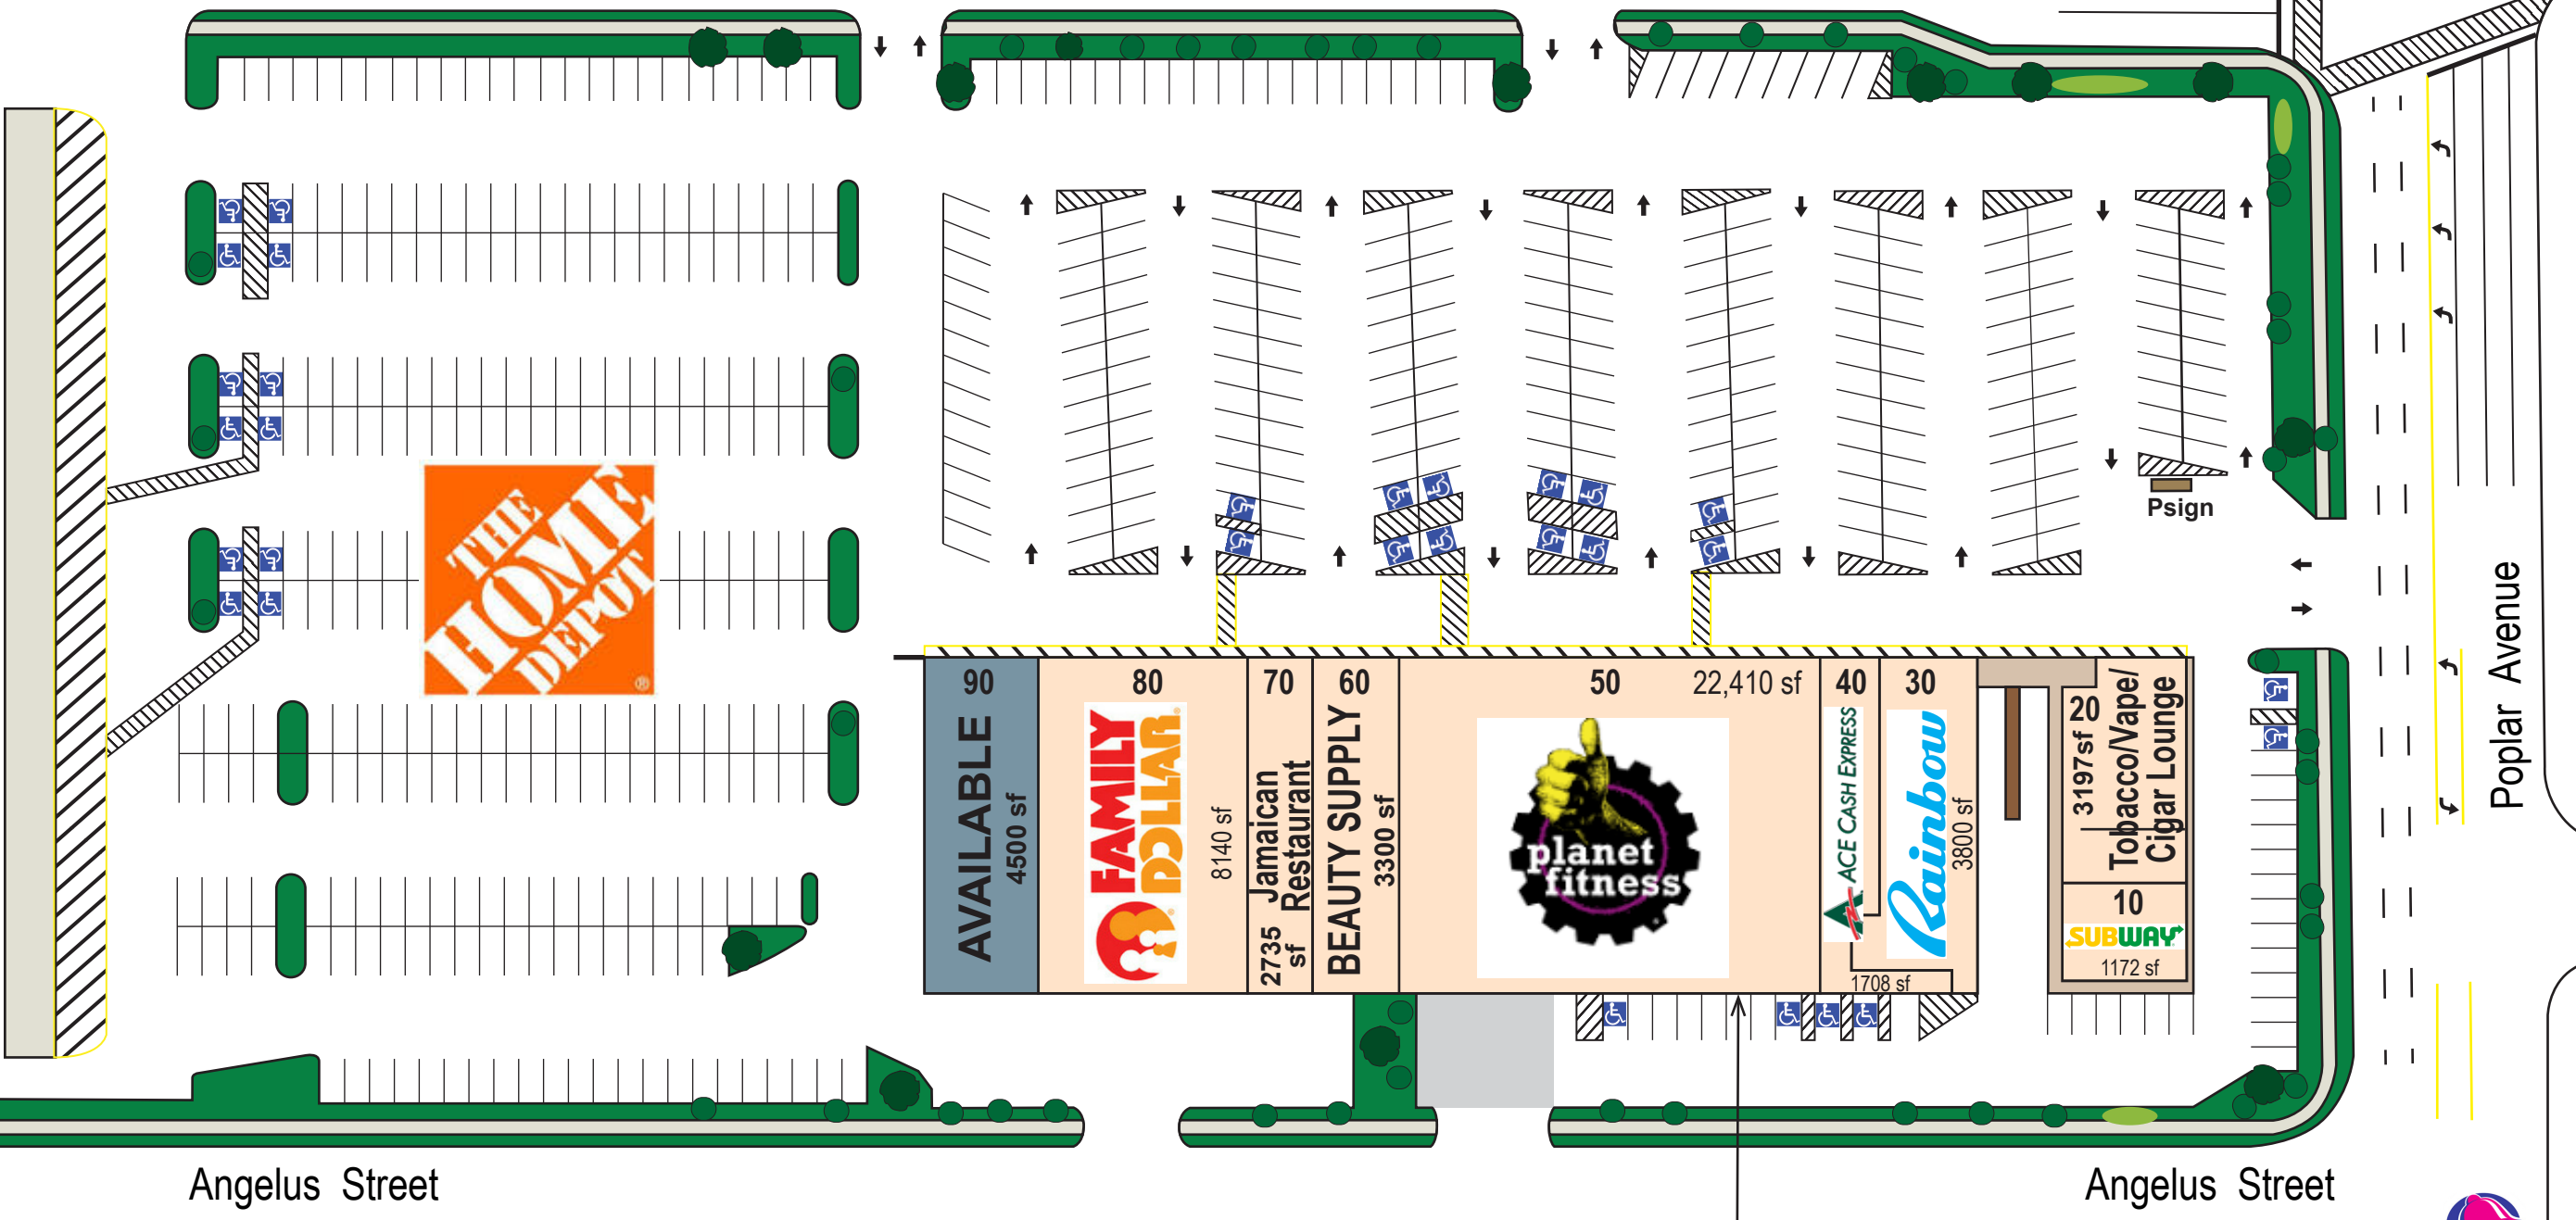

Center City
1625-1645 Poplar Ave,
Memphis, TN 38104

N. Avalon Street

N. Avalon Street

AVAILABLE Lower Level
11,685 sf