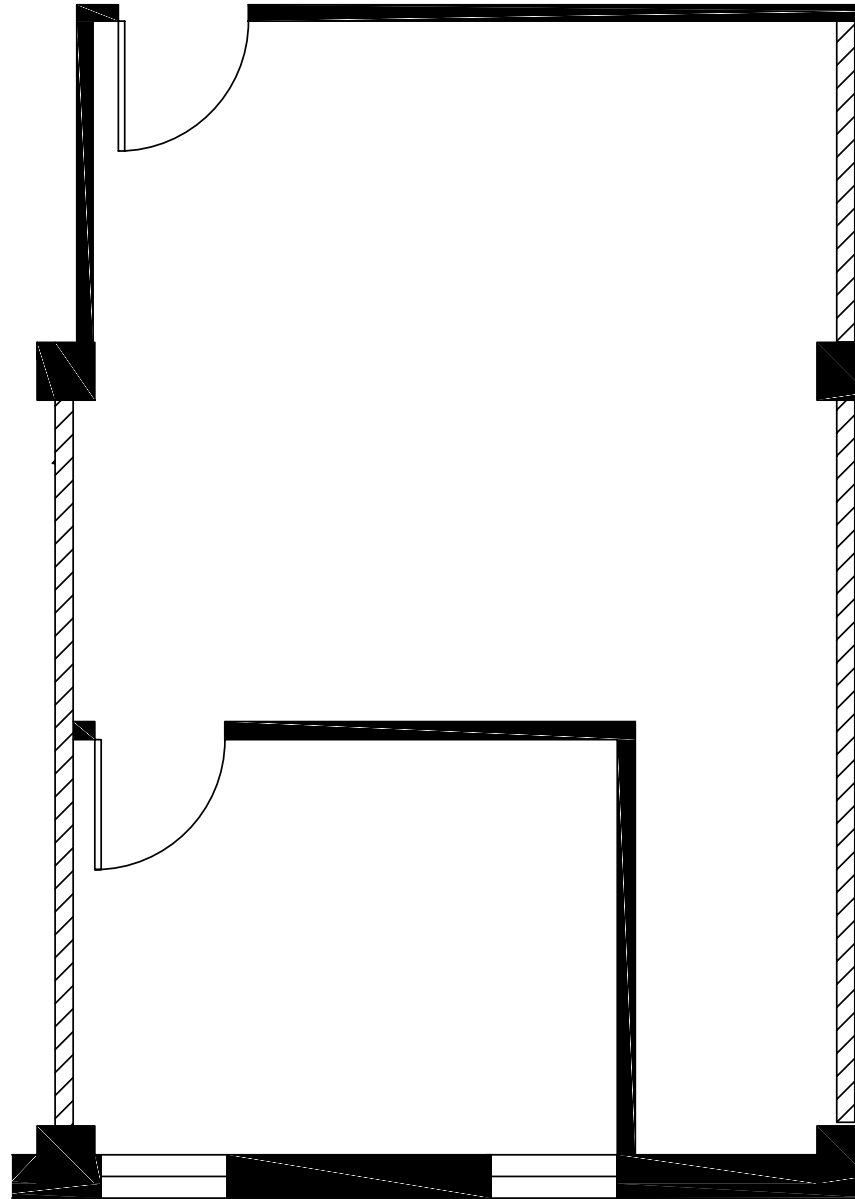

HIGH POINT PLAZA

Suite 322

559 rsf

**MR** MARC REALTY

Larry Meyer | 847.212.3220 | [lmeyer@marcrealty.com](mailto:lmeyer@marcrealty.com)  
Alan Raphaeli | 847.330.1300 | [araphaeli@marcrealty.com](mailto:araphaeli@marcrealty.com)