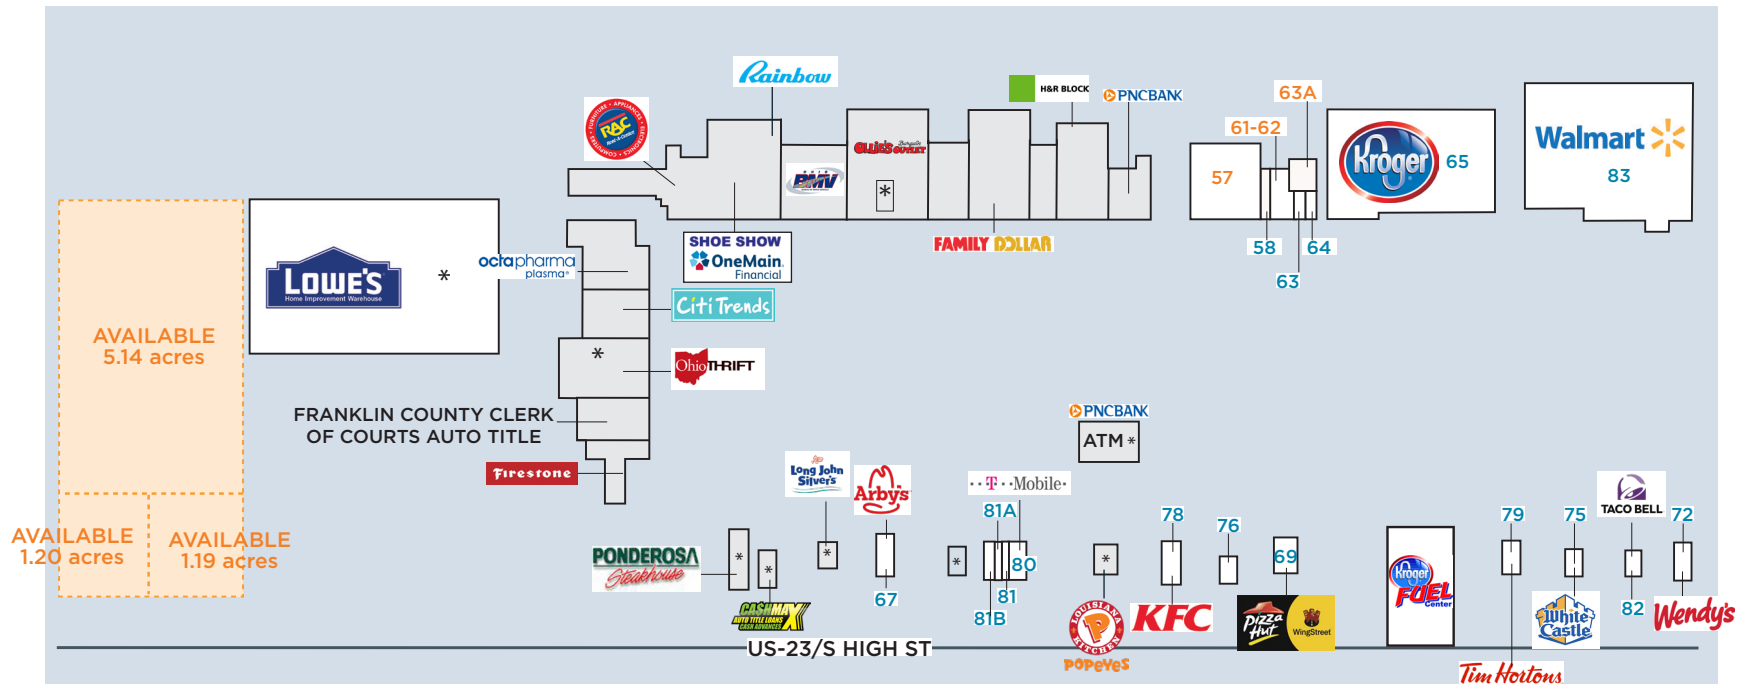

### LEASING CONTACT

**John Miller**

614.227.3469 DIRECT  
614.228.5331 OFFICE  
JMiller@castoinfo.com

250 Civic Center Drive, Suite 500  
Columbus, Ohio 43215  
www.castoinfo.com

SPACE	TENANT	SIZE
57	AVAILABLE	38,658 s.f.
58	Allstate	2,000 s.f.
61-62	AVAILABLE	5,300 s.f.
63	Jeffrey M. Ferritto, DPM	1,075 s.f.
63A	AVAILABLE	3,710 s.f.
64	Great Clips	1,295 s.f.
65	Kroger	93,708 s.f.

FREESTANDING		
67	Arby's	1,949 s.f.
69	Pizza Hut / WingStreet	2,725 s.f.
72	Wendy's	2,100 s.f.
75	White Castle	2,220 s.f.
76	Loan Max	1,727 s.f.
78	KFC	3,285 s.f.
79	Tim Hortons	3,053 s.f.
80	T-Mobile	2,627 s.f.
81	Wingstop	1,580 s.f.
81A	EZ-Car Insurance	1,265 s.f.
81B	Rinkov Eyecare Center	2,028 s.f.
82	Taco Bell	1,944 s.f.
83	Walmart	127,711 s.f.