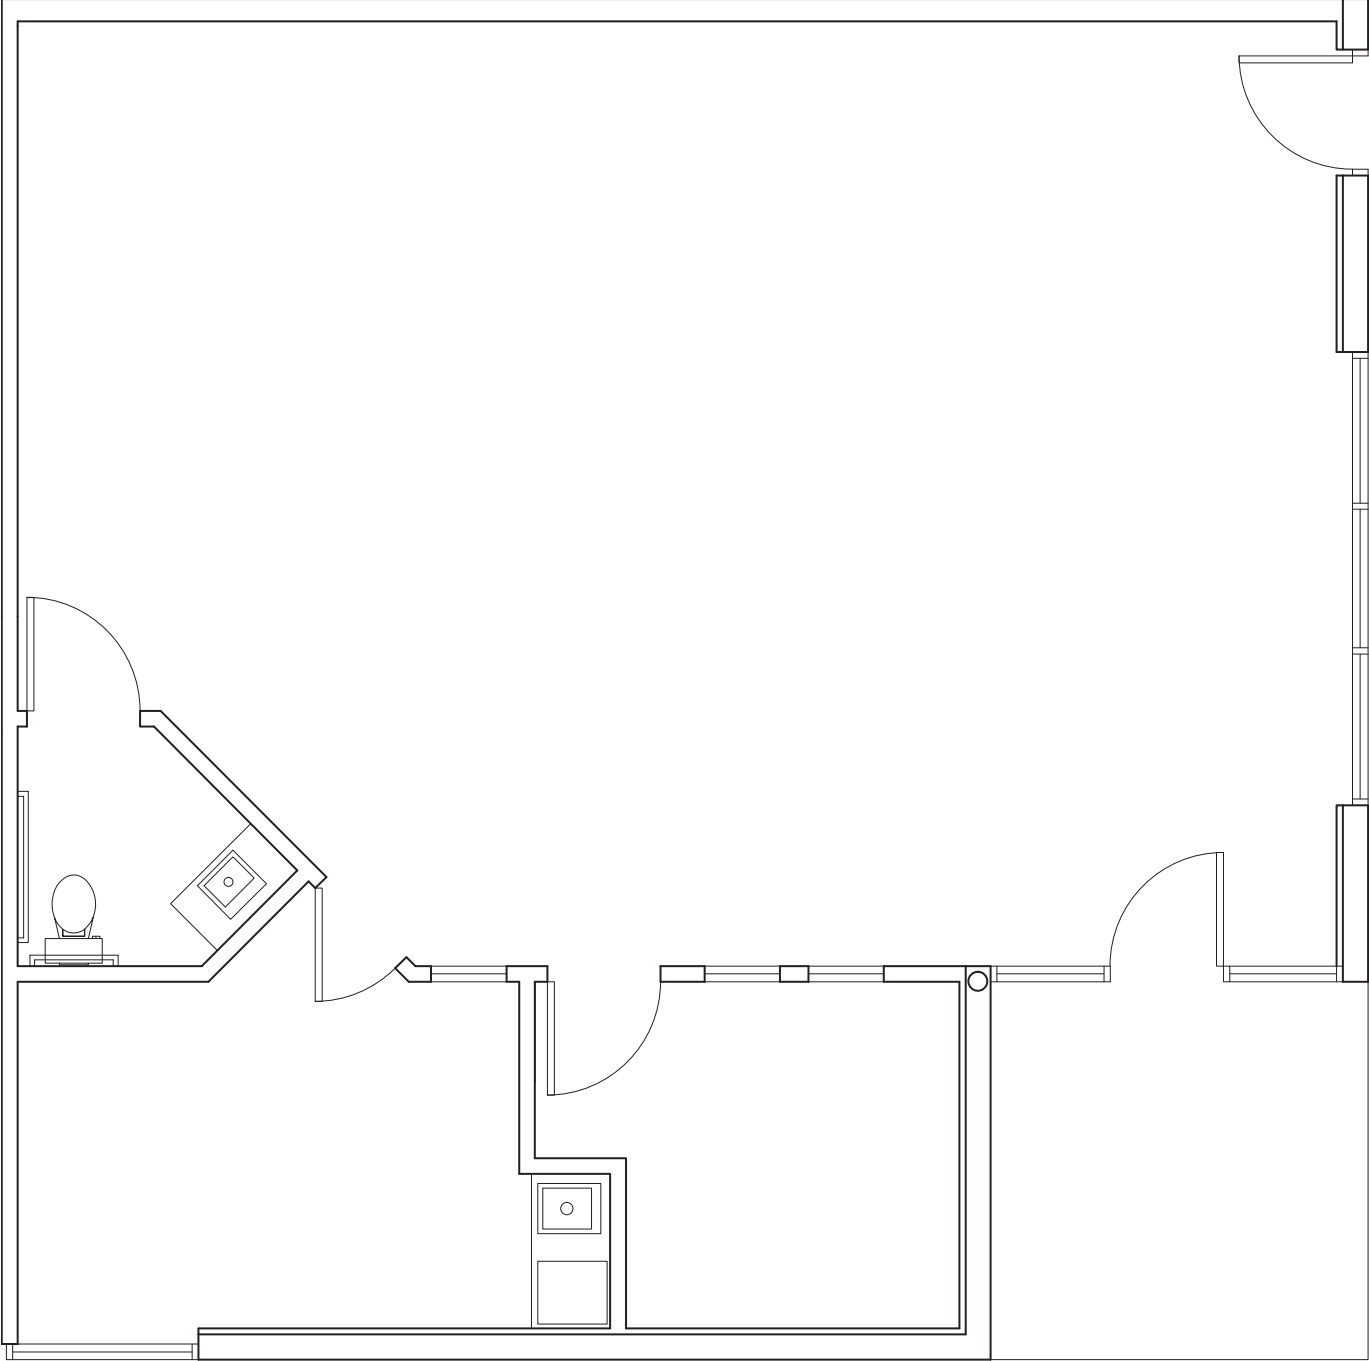

## Suite C ±1,250 SF