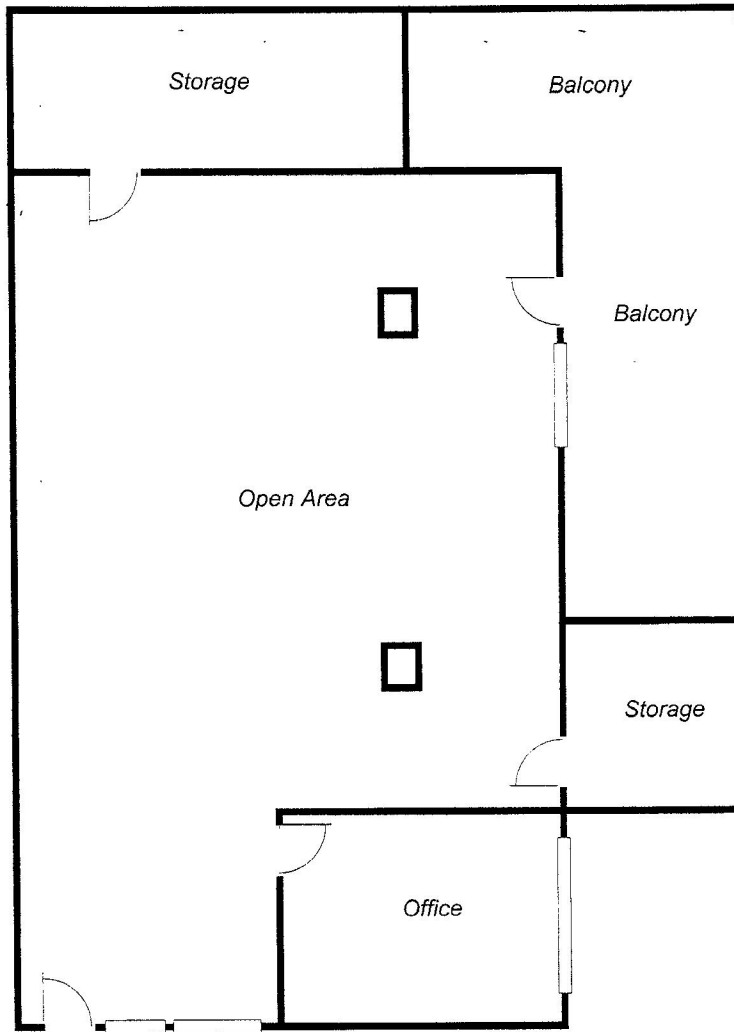

SUITE C-201
FLOOR PLAN

The Plazas
2330 Paseo Del Prado C201
Las Vegas, NV 89102