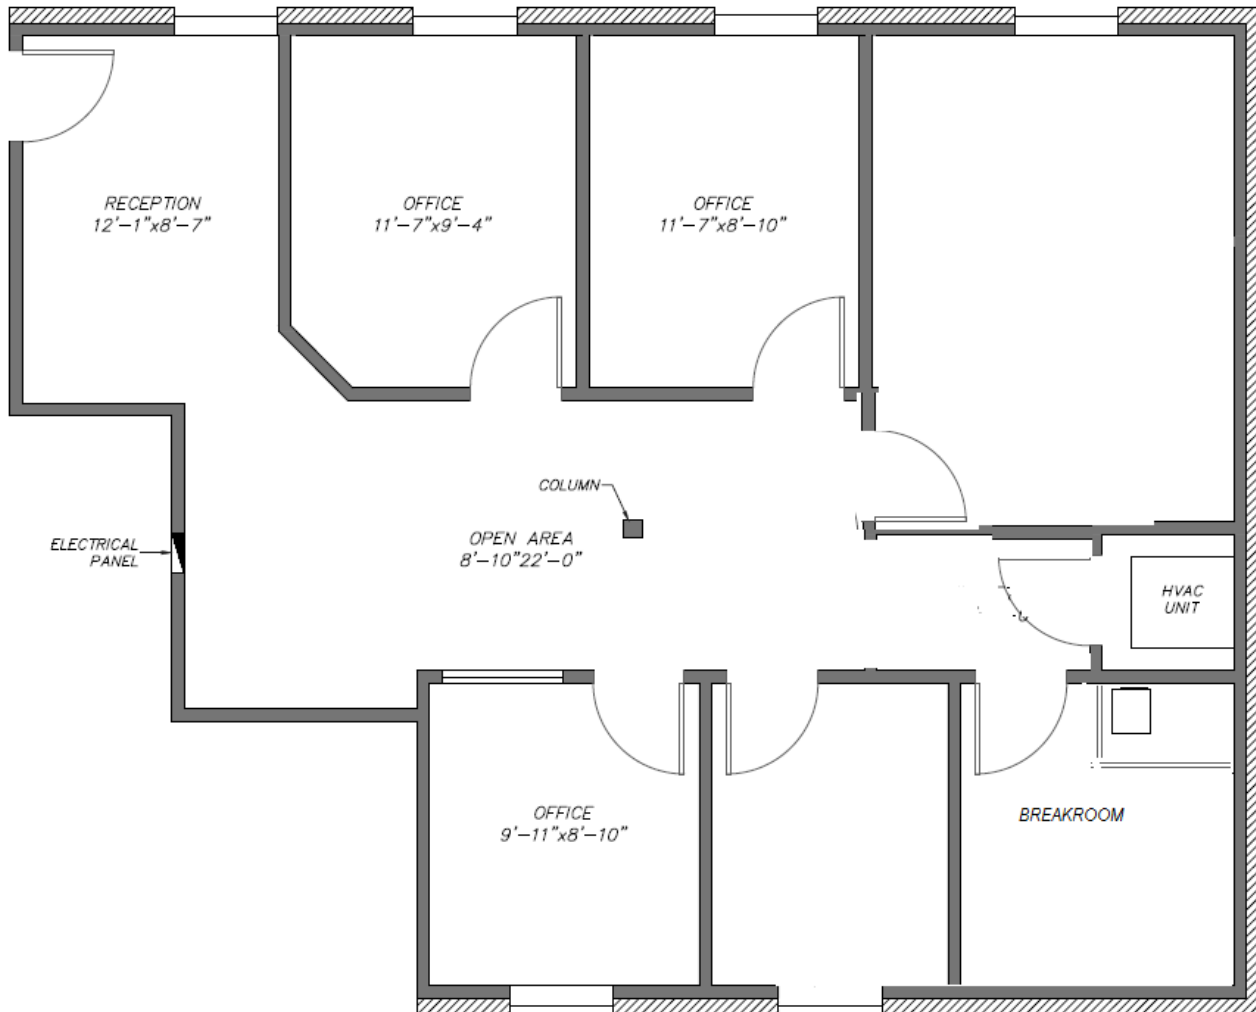

Allen, Texas 75002

SUITE 100 - 1,350 S.F.

Floor Plan

Jupiter Office Park - 303 - 313 S. Jupiter Road

Allen, Texas 75002

www.momentumreal.com

Site Map

16610 Dallas Parkway, Suite 2300