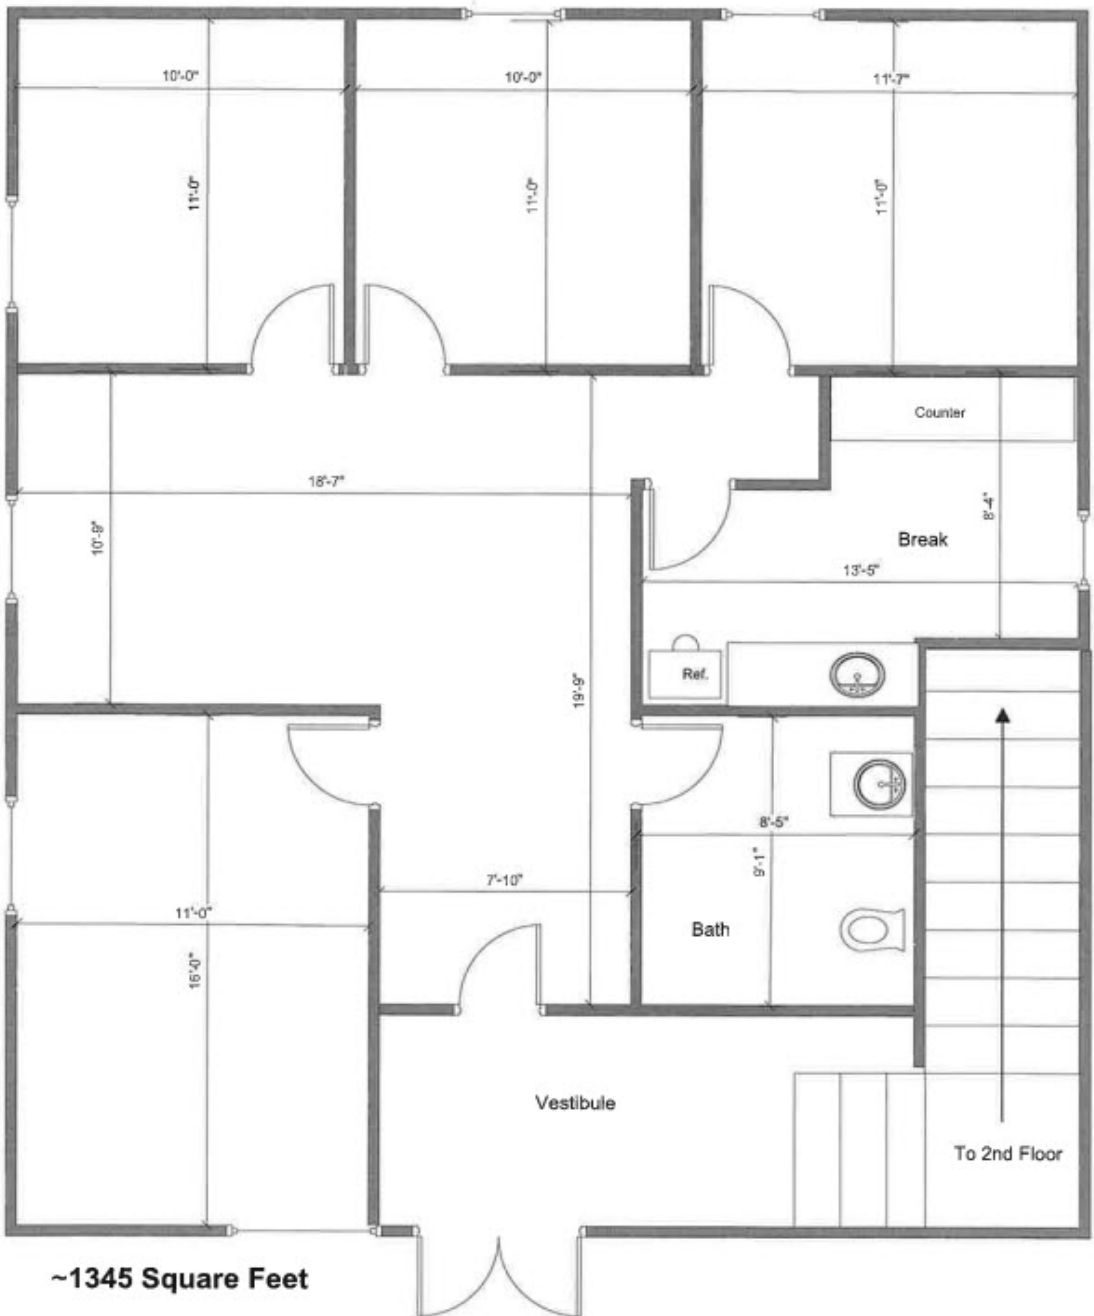

FLOOR PLAN

~1345 Square Feet