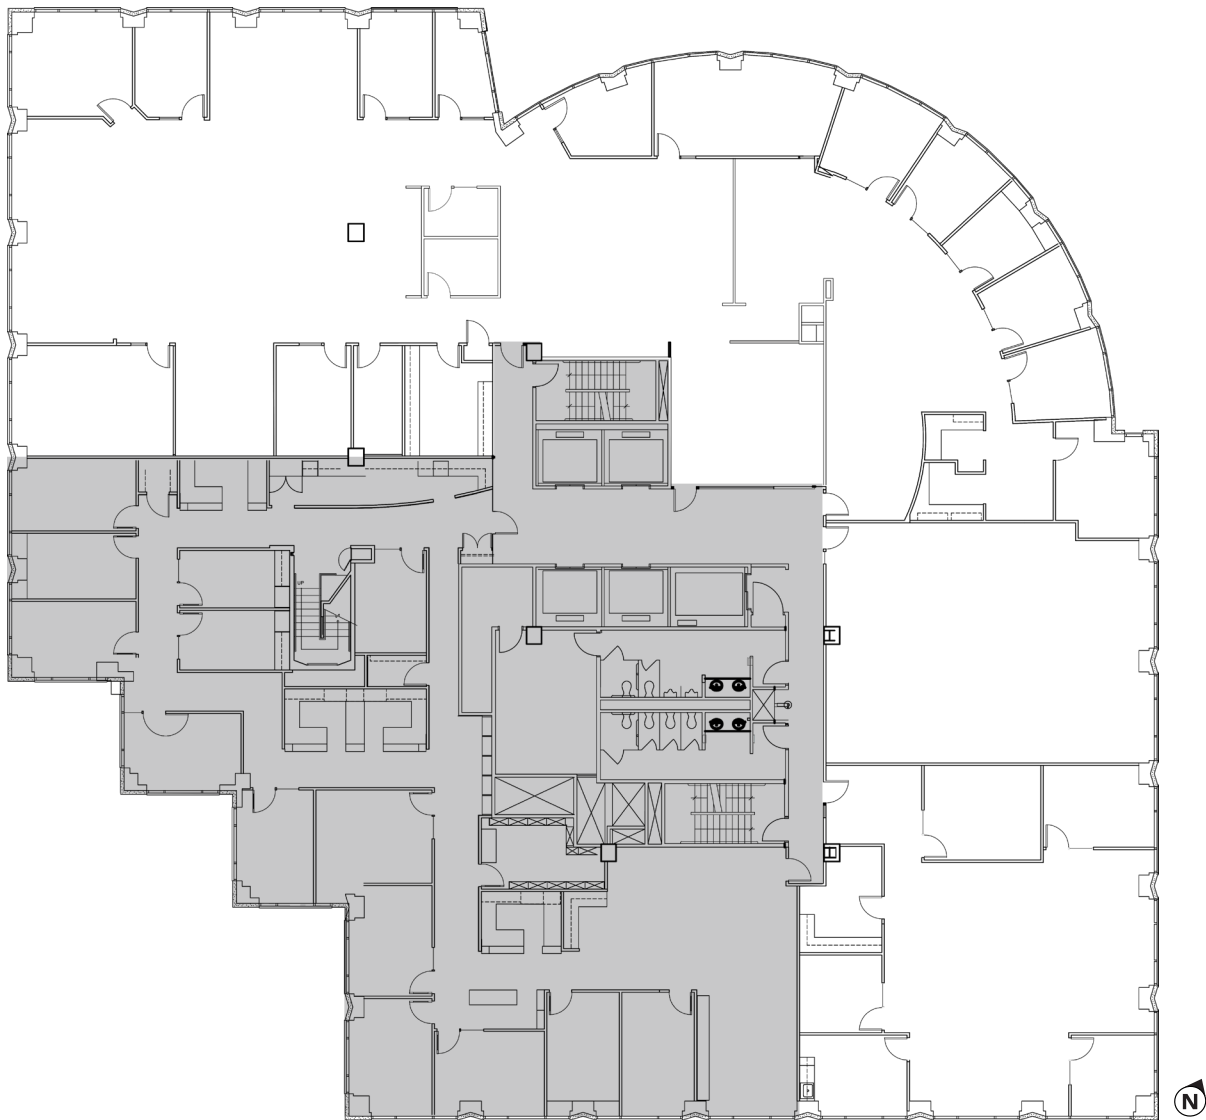

SECOND & SENECA

FLOOR
16

SUITE 1600
13,921 RSF

Joe Gowan +1 206 607 1738 joe.gowan@am.jll.com
Jim Allison +1 206 607 1787 jim.allison@am.jll.com

 **ROCKWOOD**

**URBAN
RENAISSANCE
GROUP**