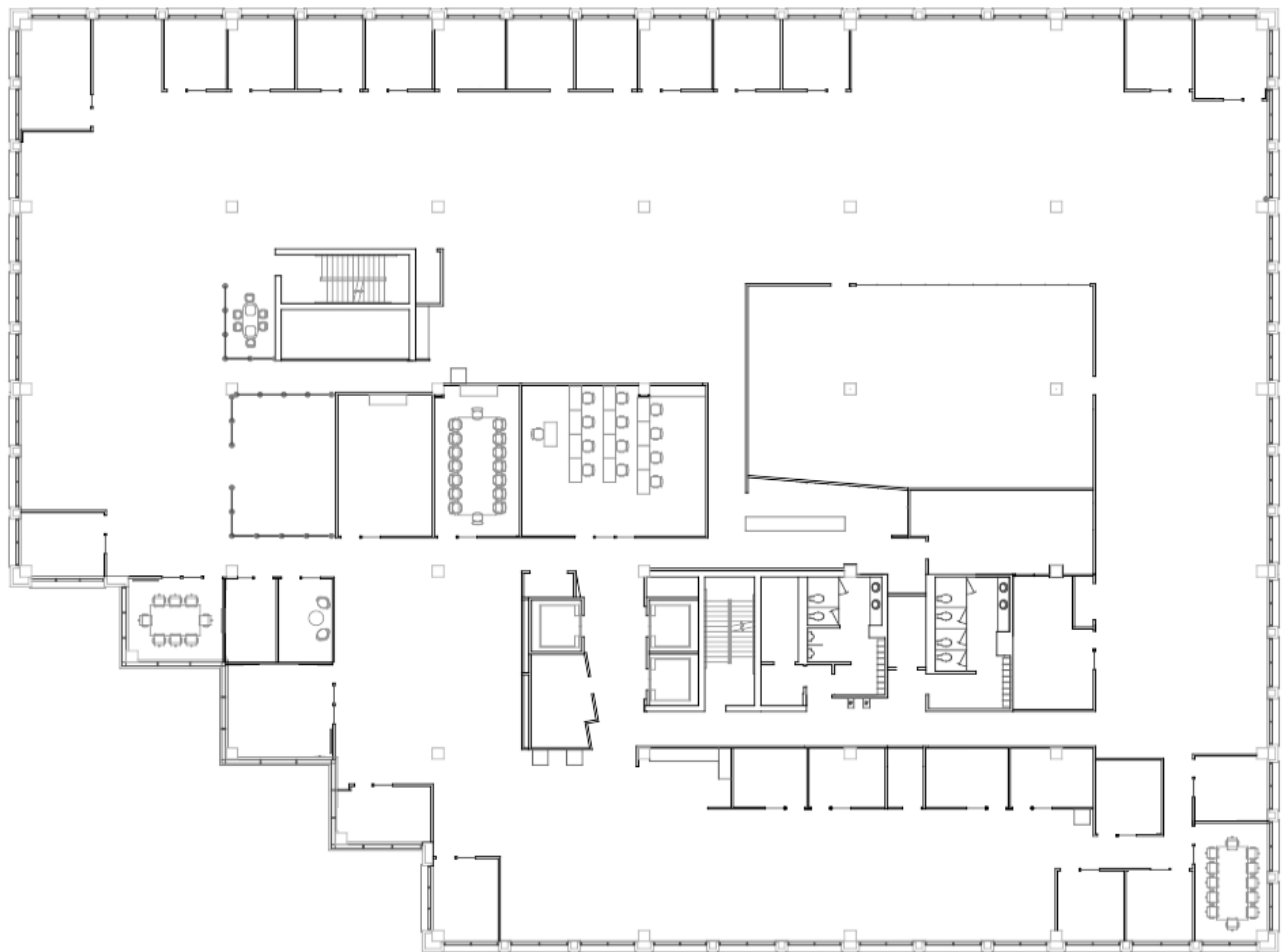

501 ELLIOTT AVENUE WEST

FLOOR 2 - 28,707 RSF AVAILABLE

ELLIOTT BAY

ELLIOTT AVENUE W

ELLIOTTWESTSEATTLE.COM

351 · 401 · 501 ELLIOTT AVENUE WEST

LLOYD LOW
+1 206 607 1796
lloyd.low@am.jll.com

JOE GOWAN
+1 206 607 1738
joe.gowan@am.jll.com

TIM JONES
+1 206 971 7011
tim.jones@am.jll.com

THE
RMR
GROUP