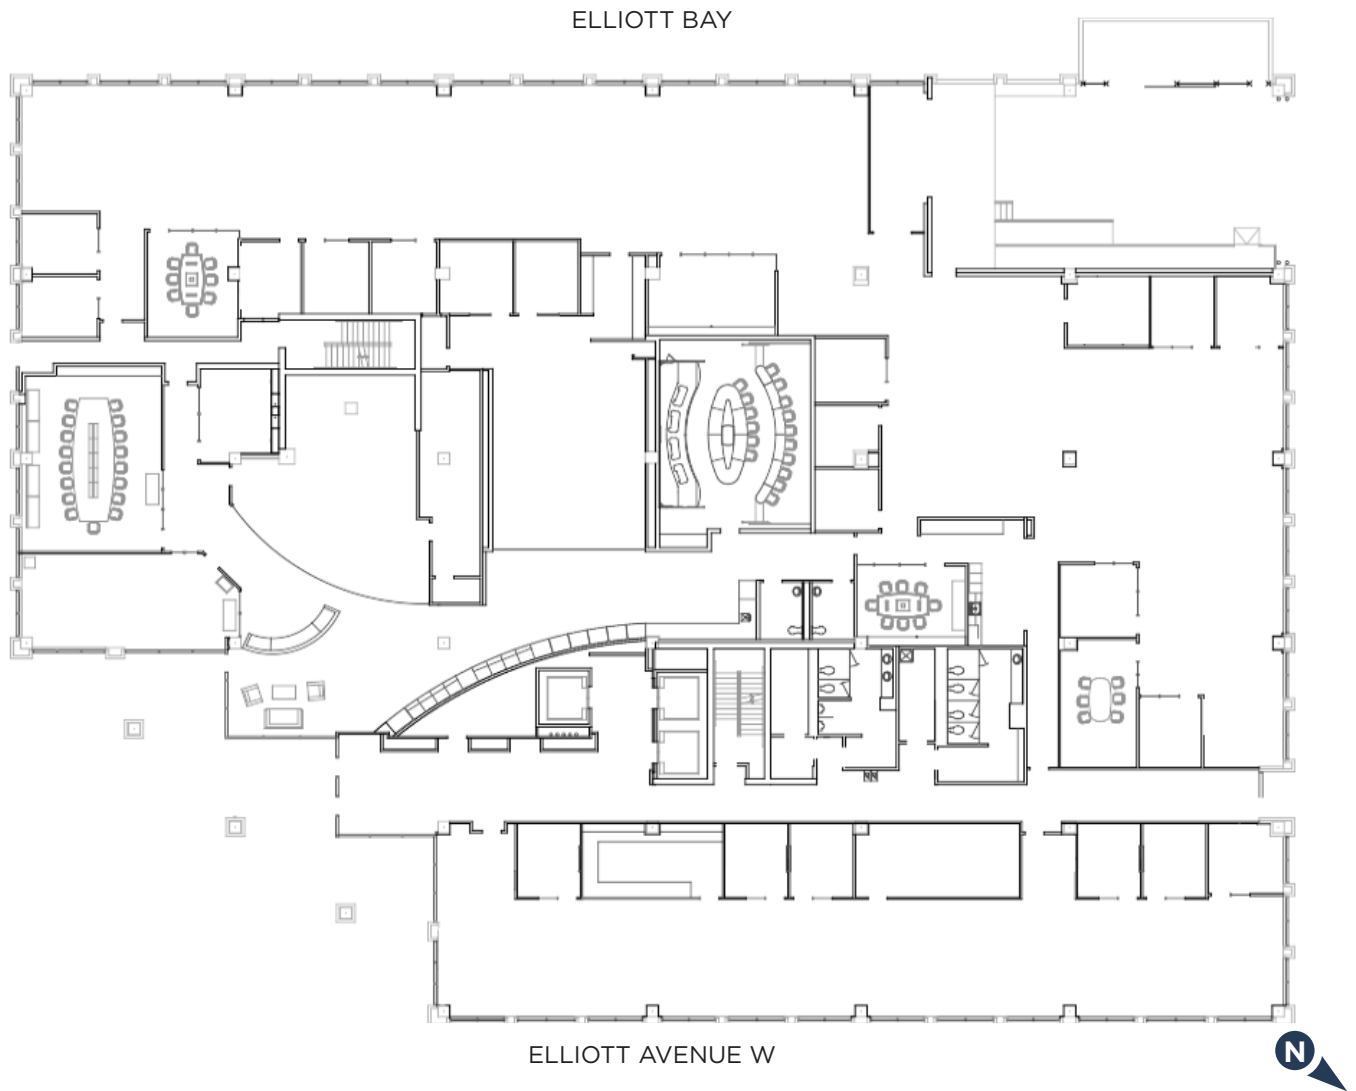

501 ELLIOTT AVENUE WEST

FLOOR 1 - 24,162 RSF AVAILABLE

ELLIOTTWESTSEATTLE.COM

351 · 401 · 501 ELLIOTT AVENUE WEST

LLOYD LOW
+1 206 607 1796
lloyd.low@am.jll.com

JOE GOWAN
+1 206 607 1738
joe.gowan@am.jll.com