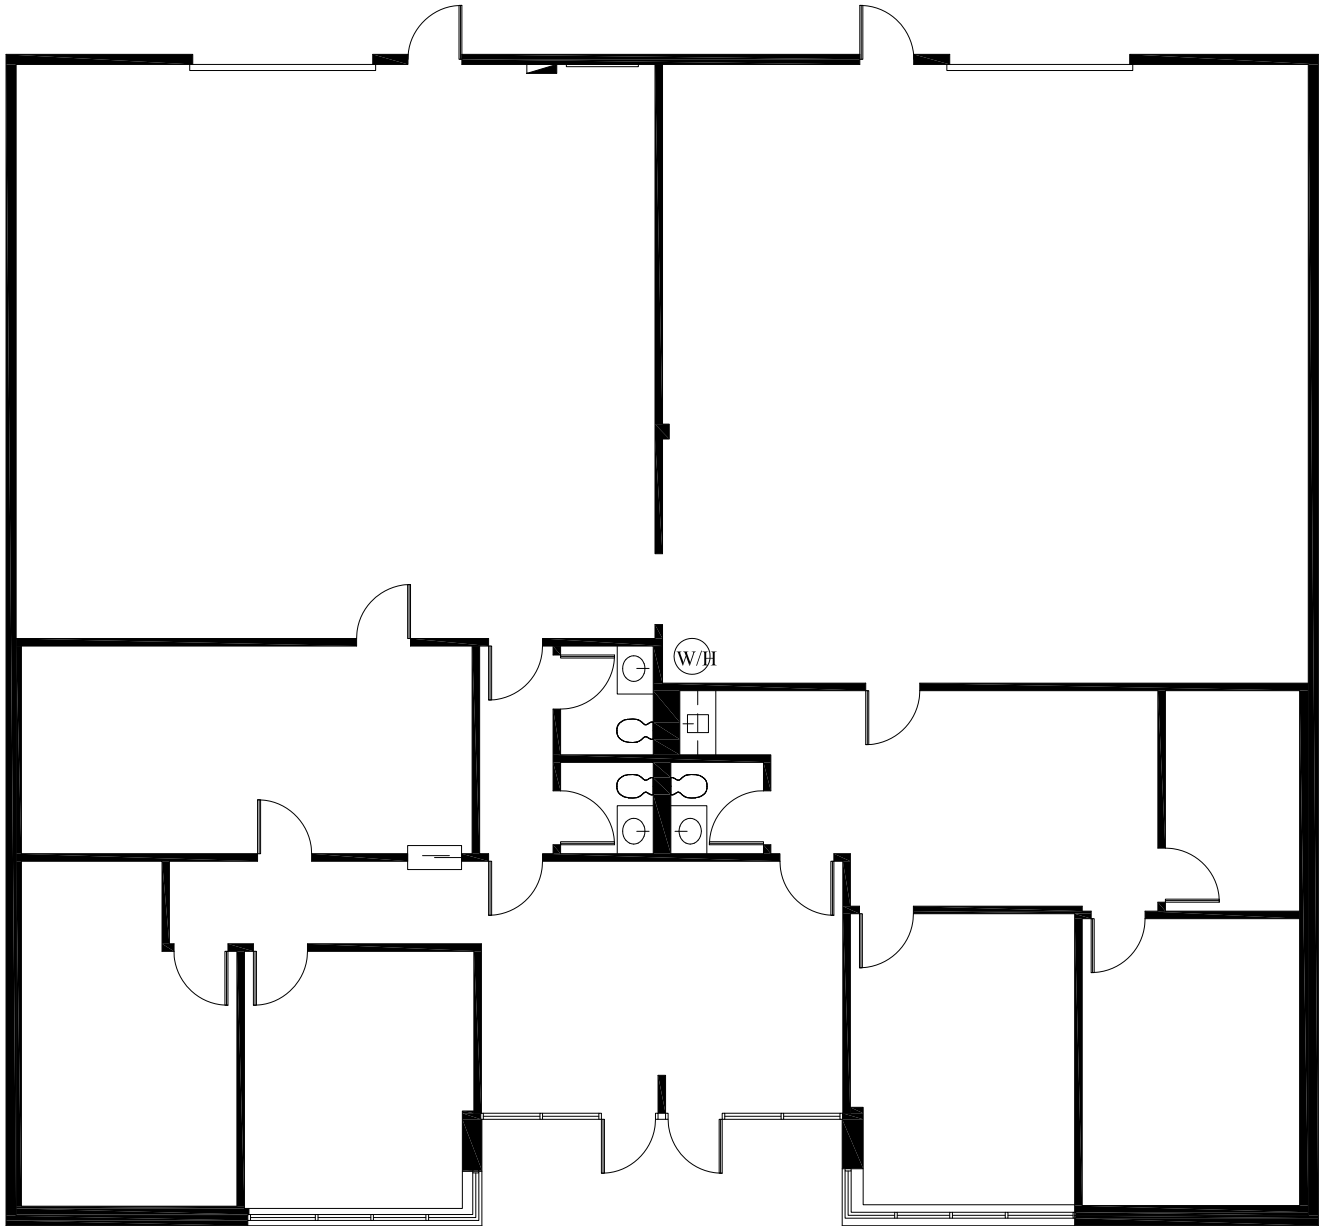

# COMMERCE PARK

8406 Sterling, Irving, Texas

SUITE 8406  
4,745 RSF

Call or Email Kolby Dickerson - [214-534-1599](tel:214-534-1599) ; [kdickerson@txreproperties.com](mailto:kdickerson@txreproperties.com)