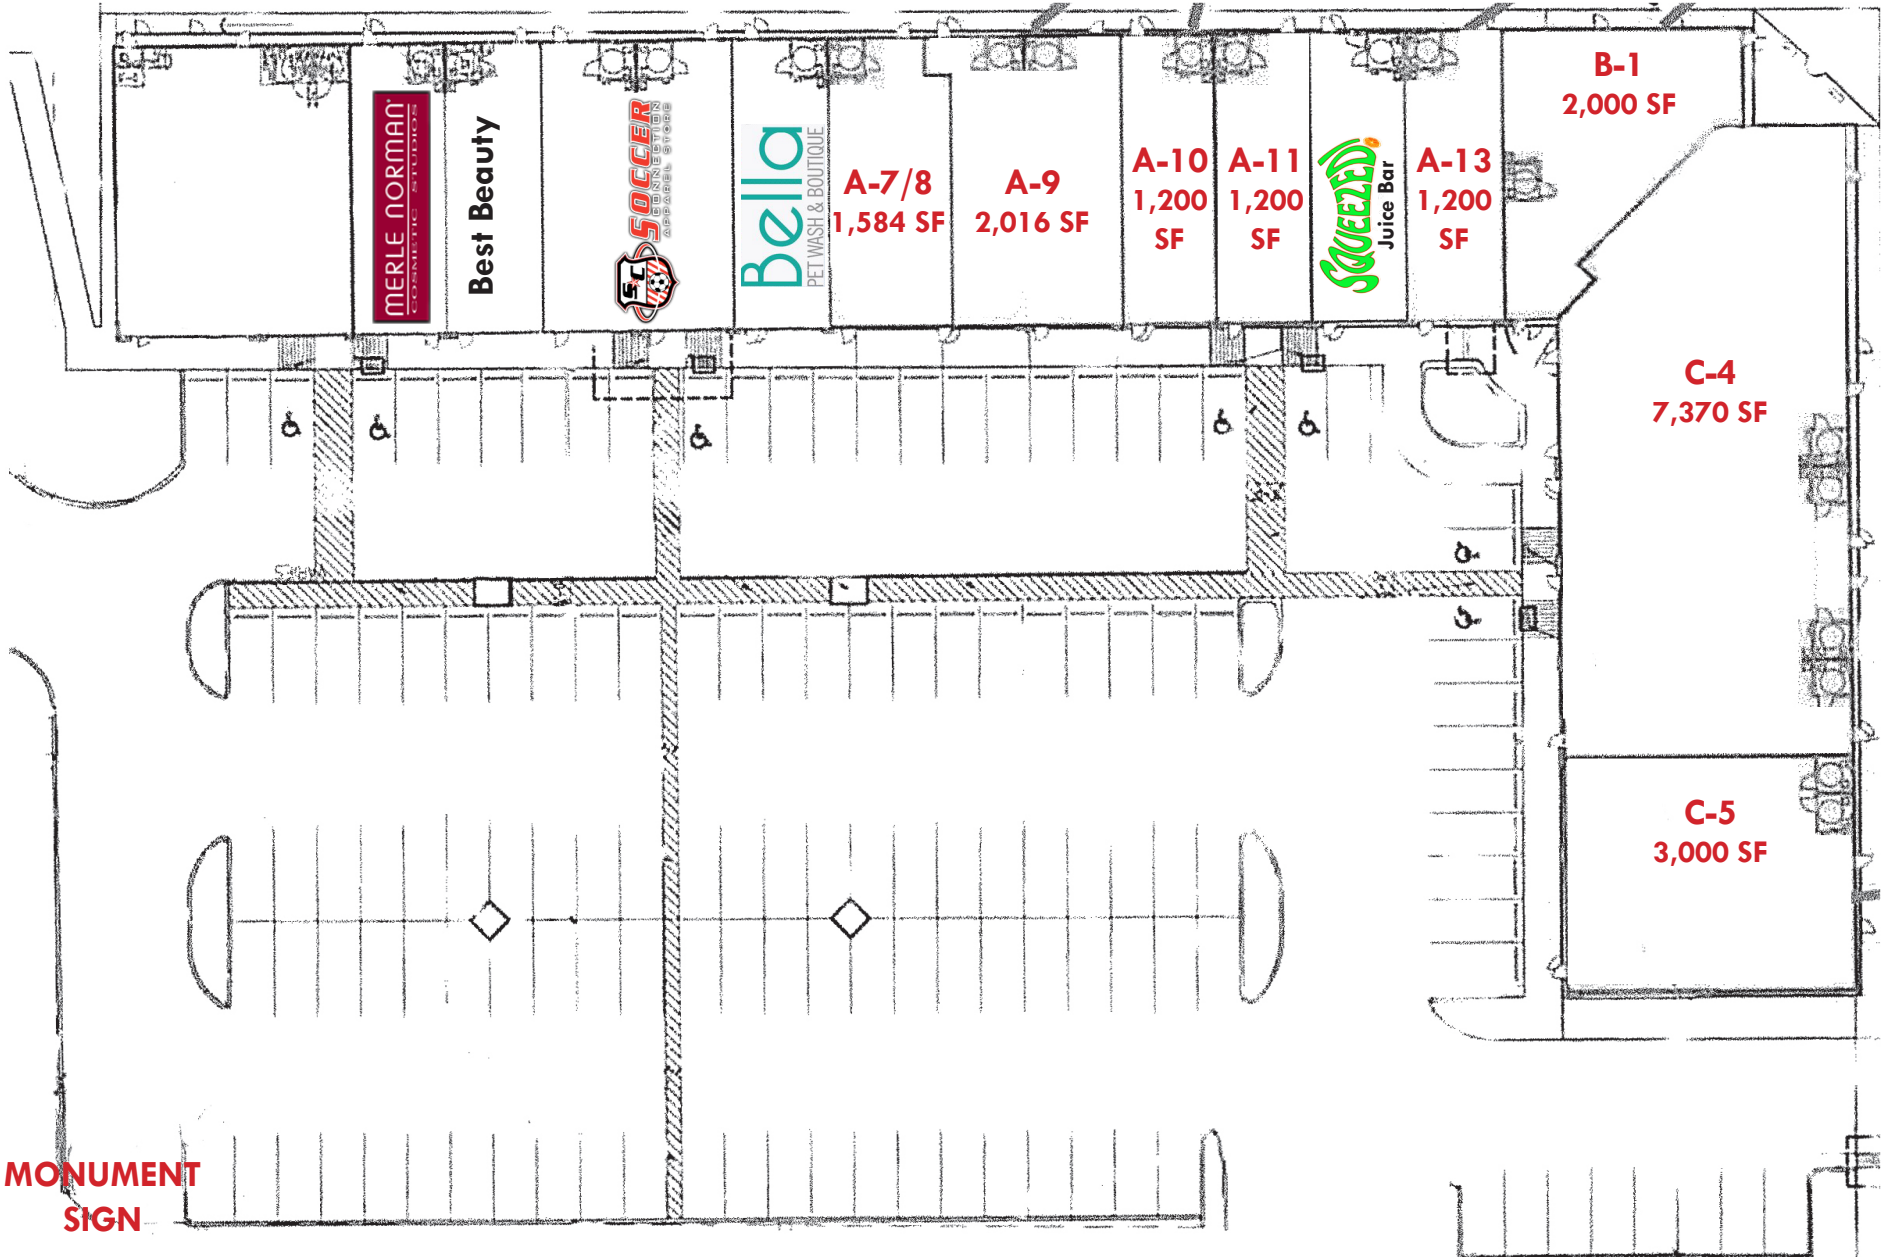

PALOMAS AVENUE NE

MONUMENT  
SIGN

SAN PEDRO DRIVE NE