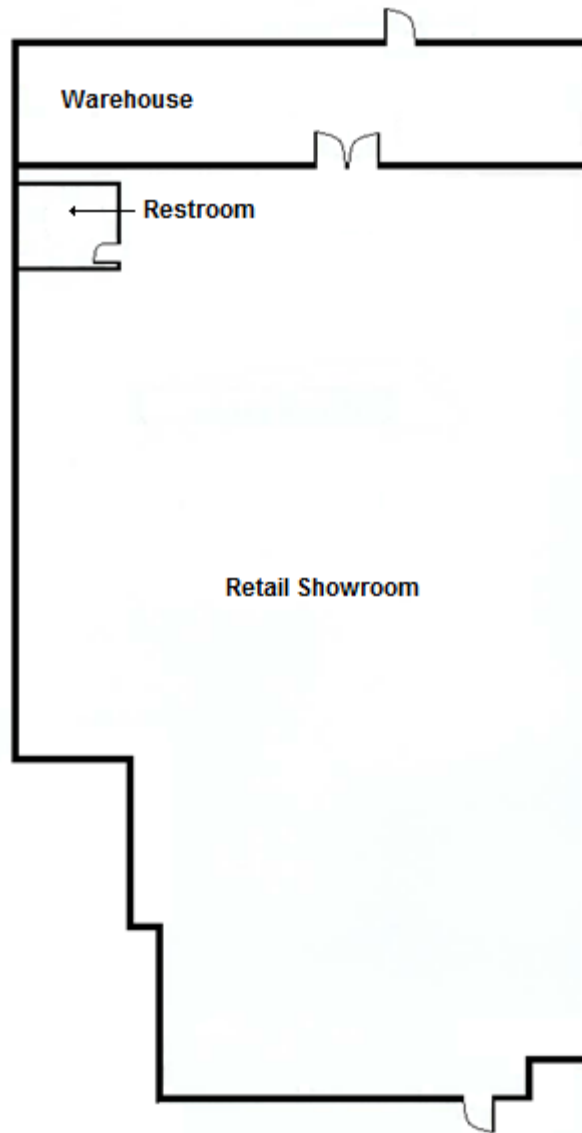

FLOOR PLAN

**23052 LAKE FOREST DRIVE
SUITE D-1
5,080 S.F.**