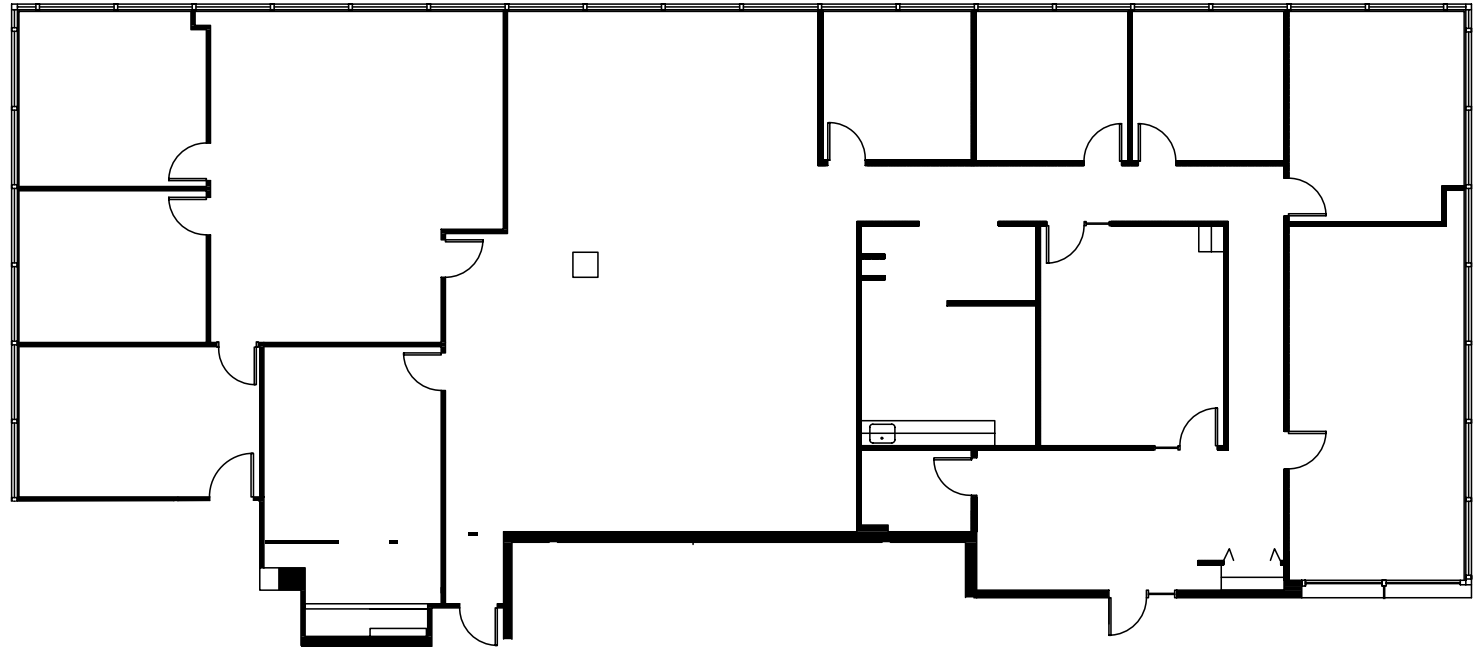

WALDEN

1834
SCHAUMBURG, IL

1834 WALDEN

Suite 150: 6,089 rsf

YASMIN AURORA
847.330.1300
yaurora@marcrealty.com

LARRY MEYER
847.212.3220
lmeyer@marcrealty.com

Exceptional Value
Remarkable Locations