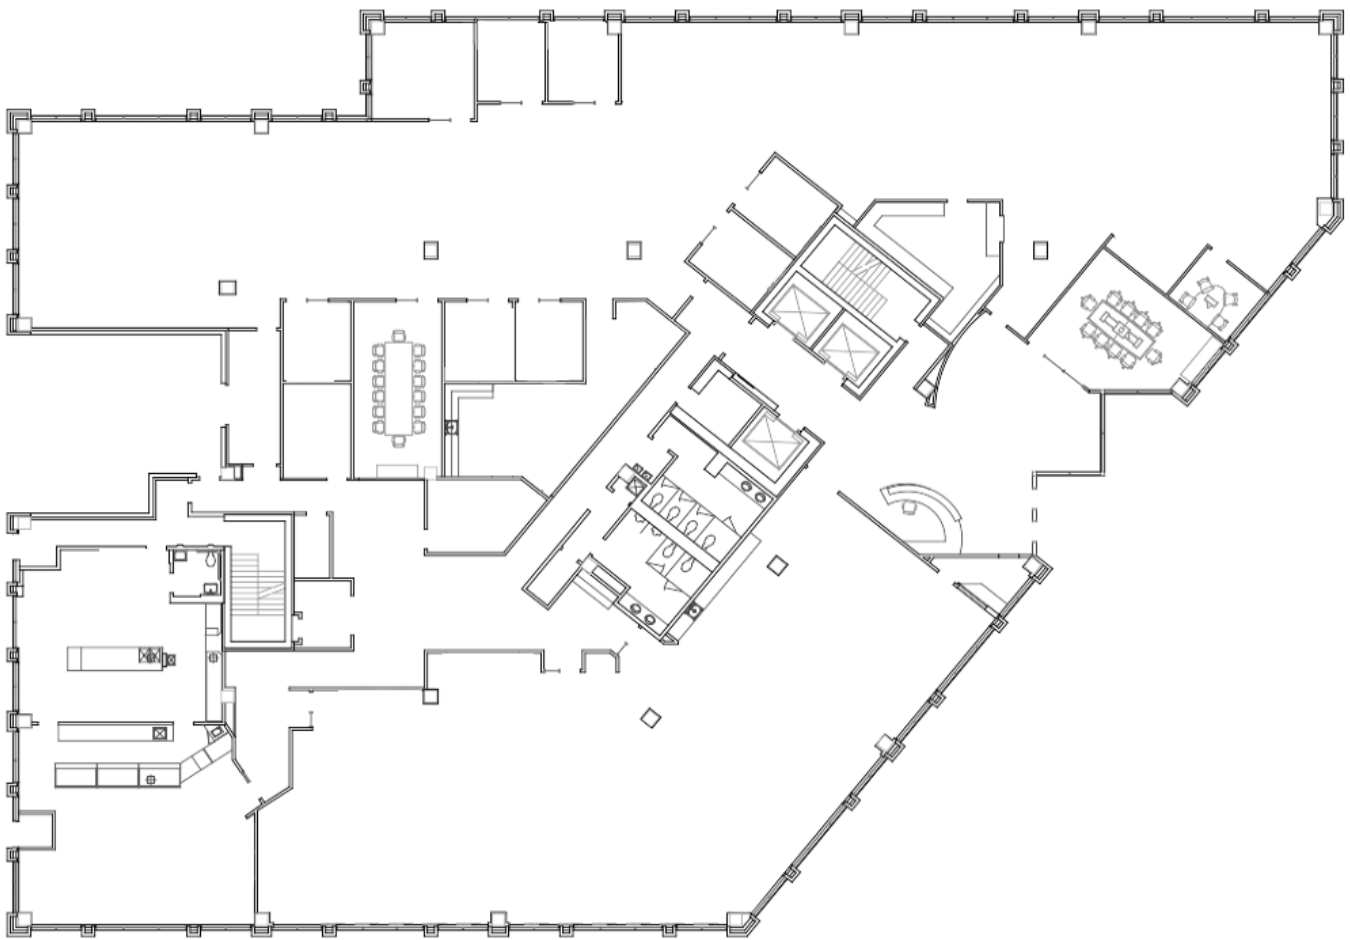

351 ELLIOTT AVENUE WEST

FLOOR 1 - 18,756 RSF AVAILABLE

ELLIOTT BAY

ELLIOTT AVENUE W

ELLIOTTWESTSEATTLE.COM

351 · 401 · 501 ELLIOTT AVENUE WEST

LLOYD LOW
+1 206 607 1796
lloyd.low@am.jll.com

JOE GOWAN
+1 206 607 1738
joe.gowan@am.jll.com