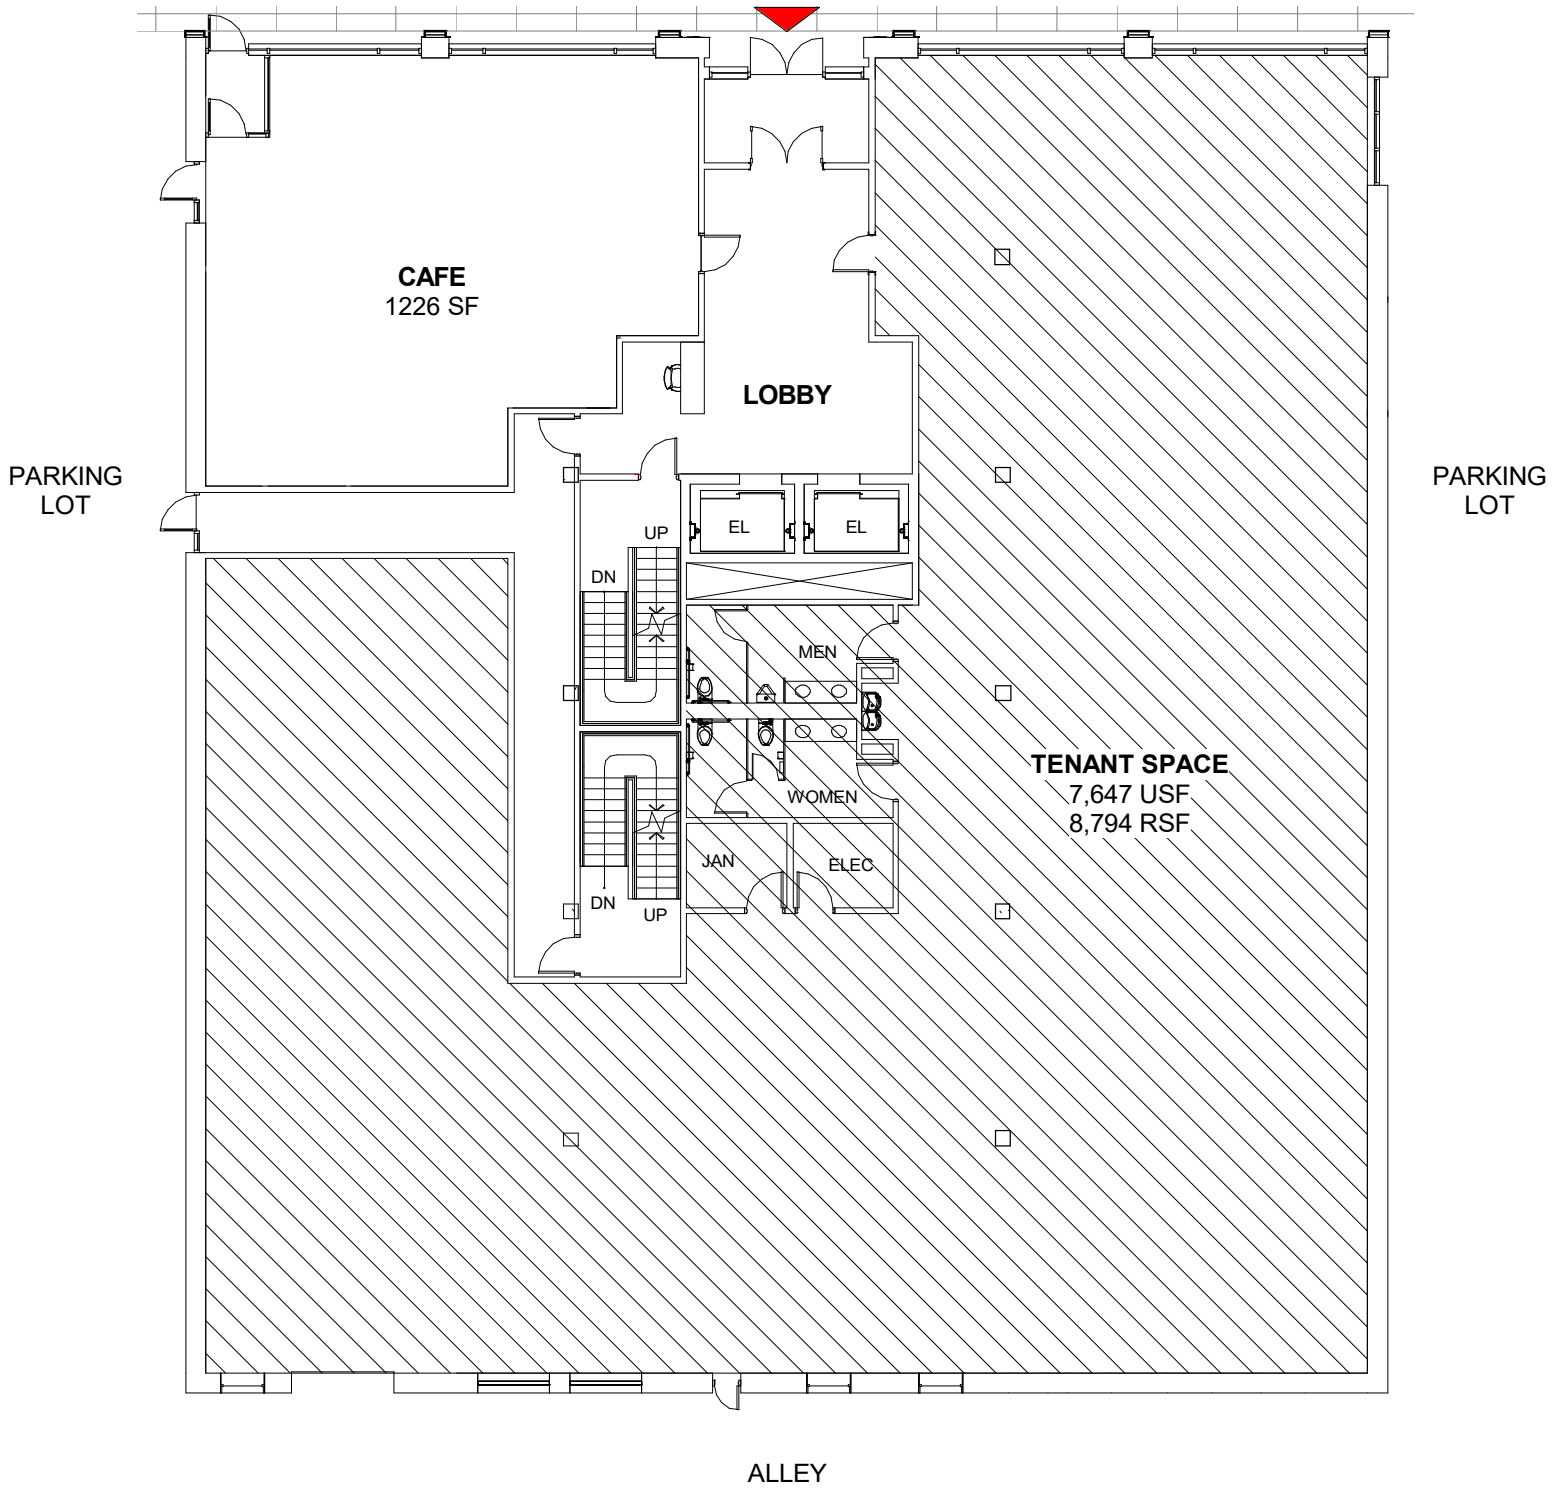

W 79TH ST

FIRST FLOOR PLAN 1/16" = 1'-0"